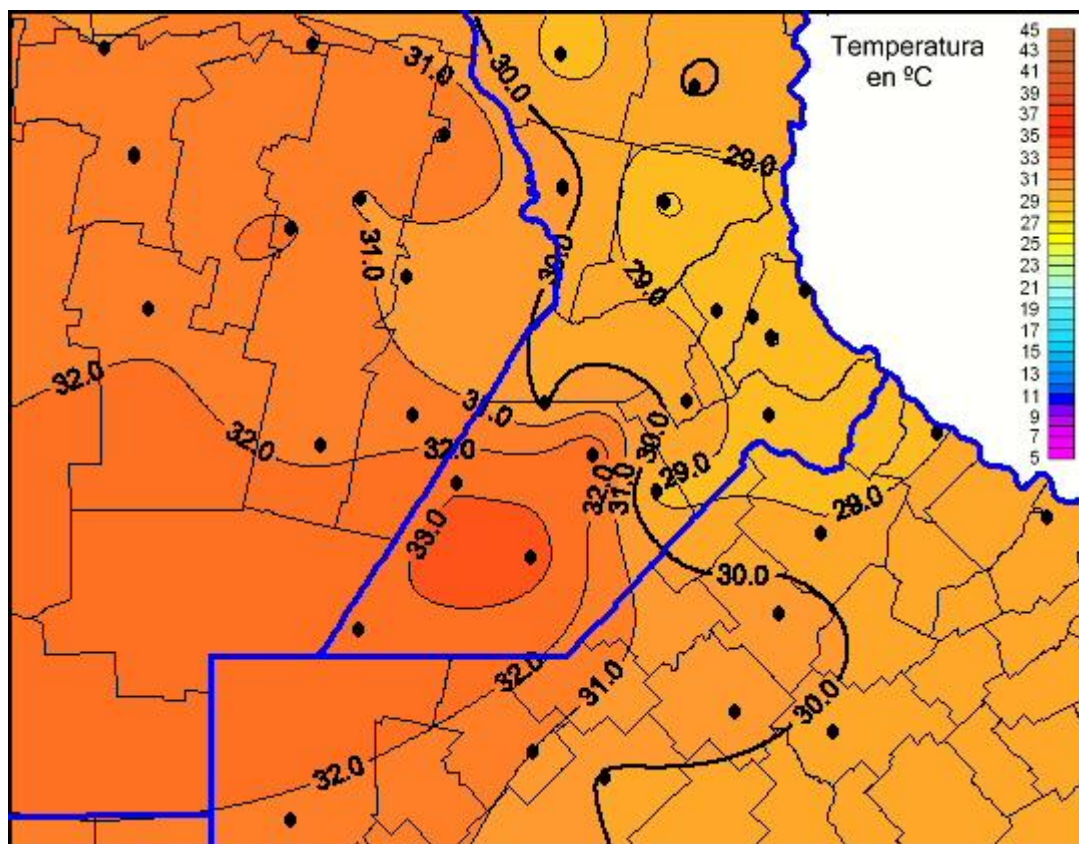

Temperaturas Máximas

Mapa de temperaturas máximas de las últimas 96 horas.
(Desde las 8:00AM hasta las 8:00AM). Se actualiza a las 10:00hs.