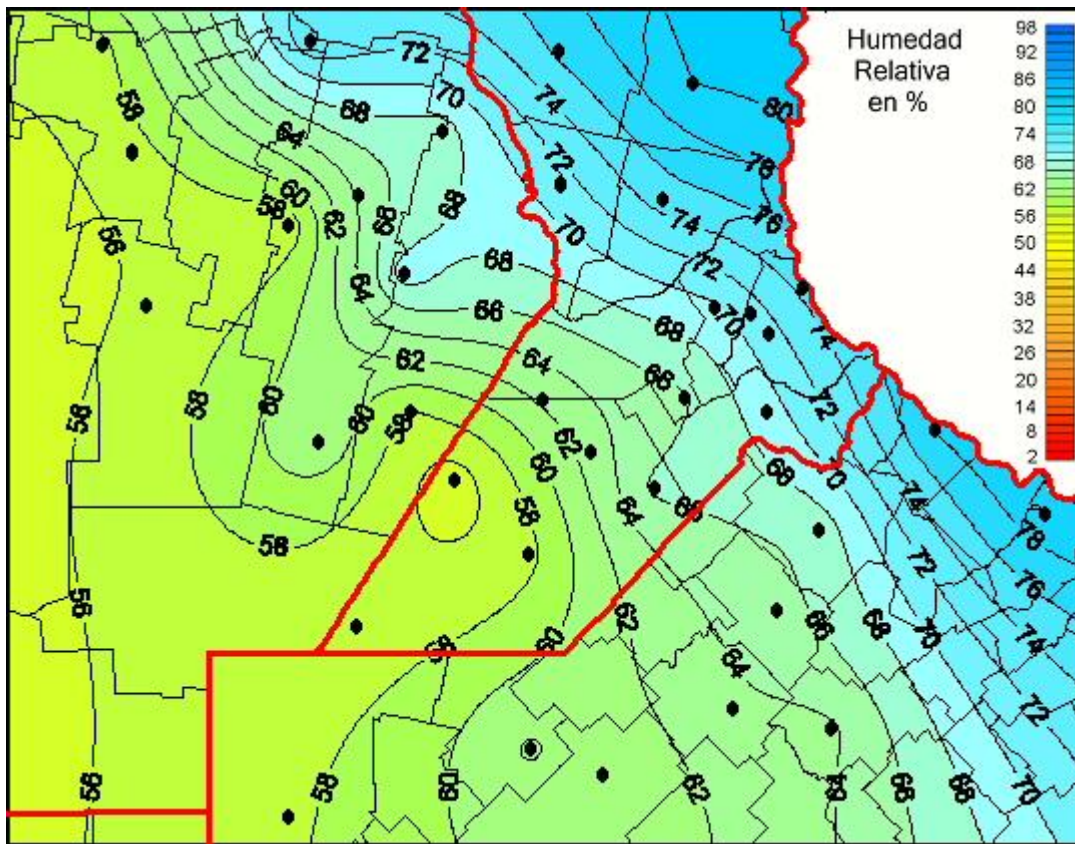

Humedad Relativa

Mapa de humedad relativa de las últimas 96 horas.
(Desde las 8:00AM hasta las 8:00AM). Se actualiza a las 10:00hs.