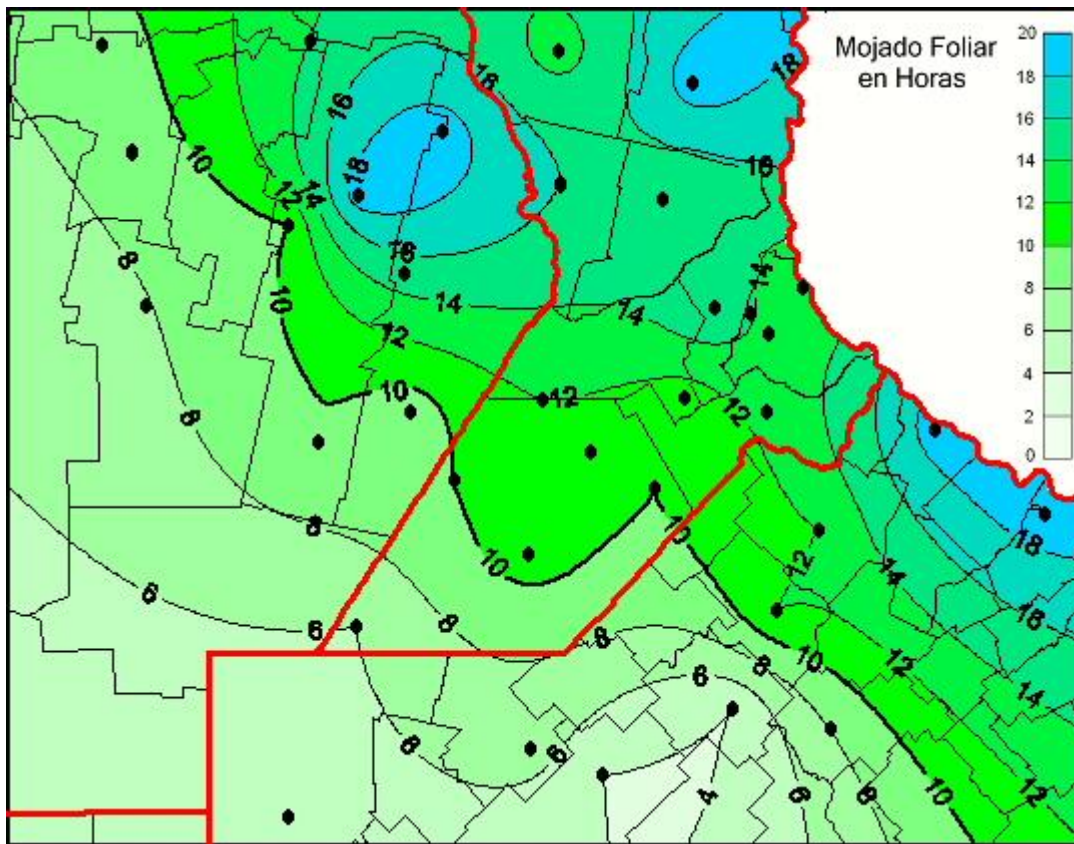

Humedad de Hoja

Mapa de humedad de hoja de las últimas 96 horas.
(Desde las 8:00AM hasta las 8:00AM). Se actualiza a las 10:00hs.