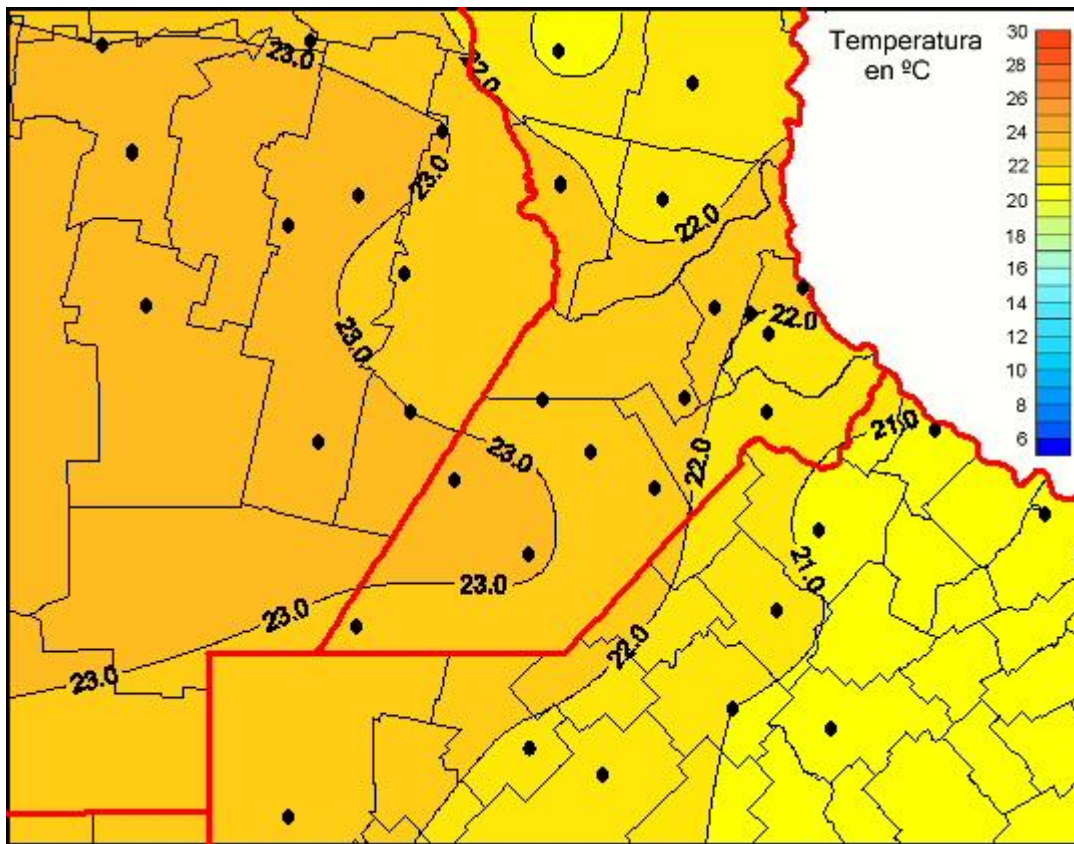

Temperaturas Medias

Mapa de temperaturas medias de las últimas 24 horas.
(Desde las 8:00AM hasta las 8:00AM). Se actualiza a las 10:00hs.