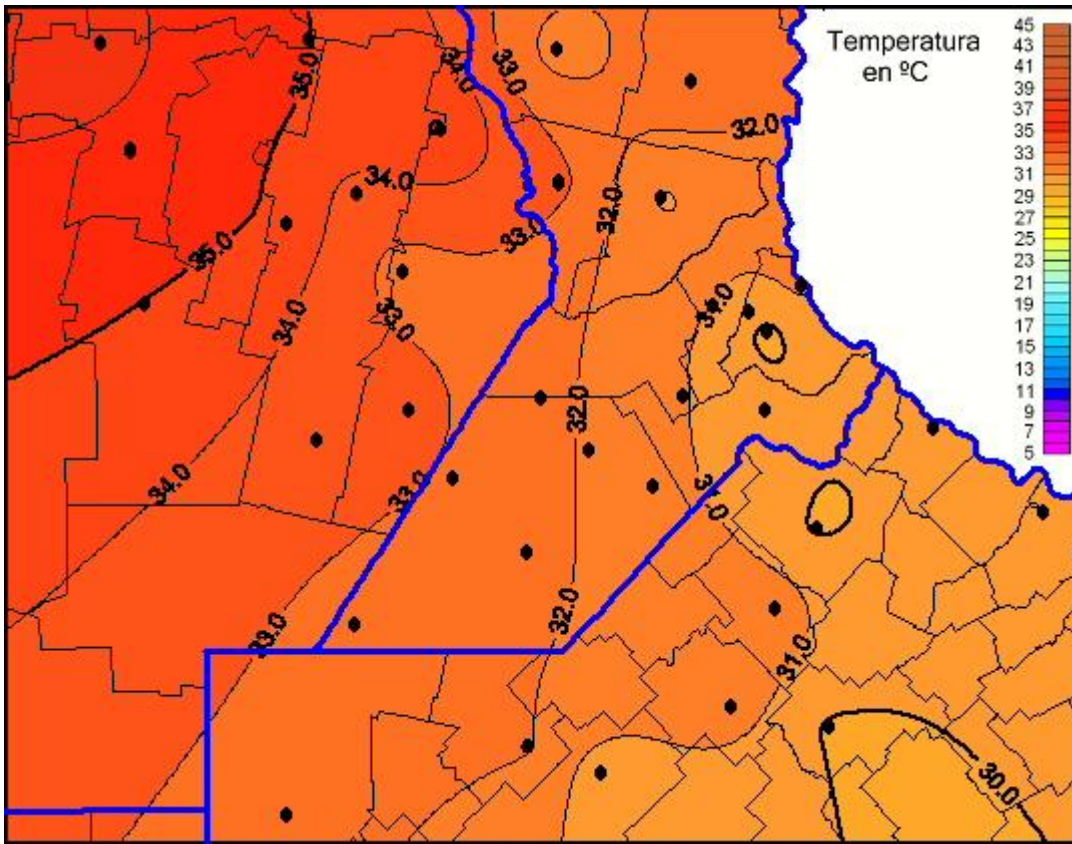

Temperaturas Máximas

Mapa de temperaturas máximas de las últimas 24 horas.
(Desde las 8:00AM hasta las 8:00AM). Se actualiza a las 10:00hs.