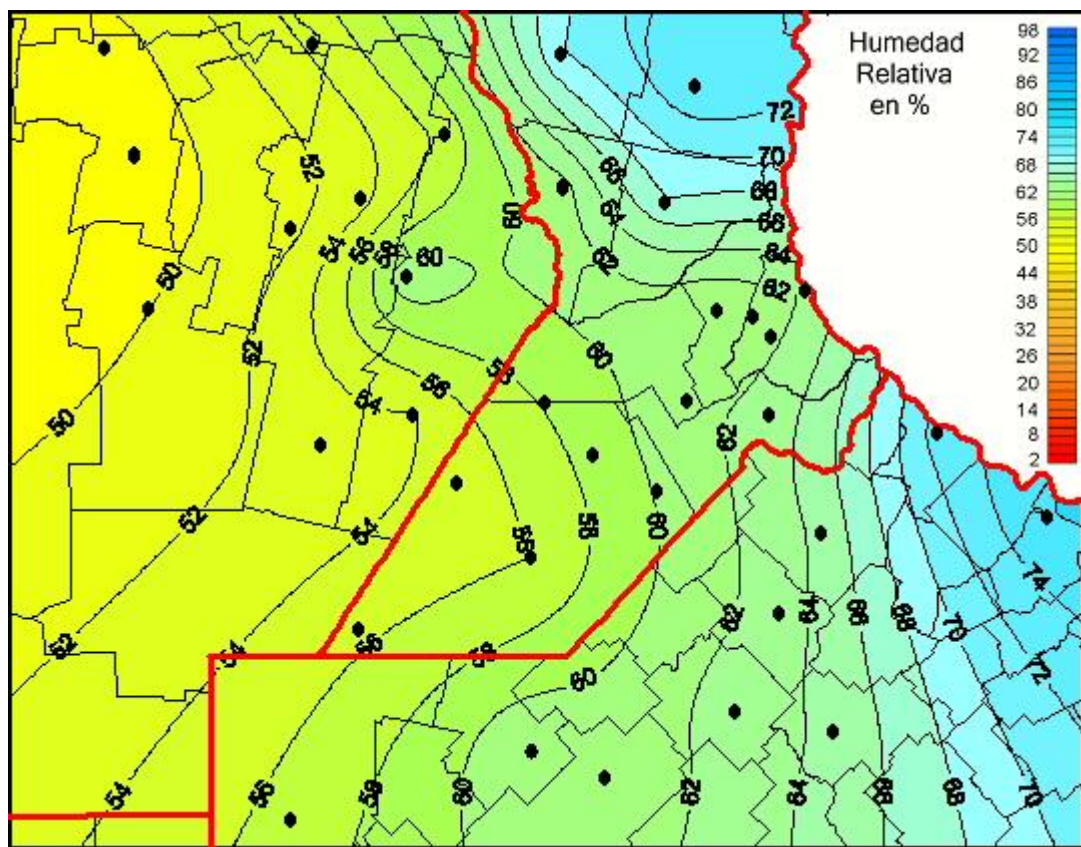

Humedad Relativa

Mapa de humedad relativa de las últimas 24 horas.
(Desde las 8:00AM hasta las 8:00AM). Se actualiza a las 10:00hs.