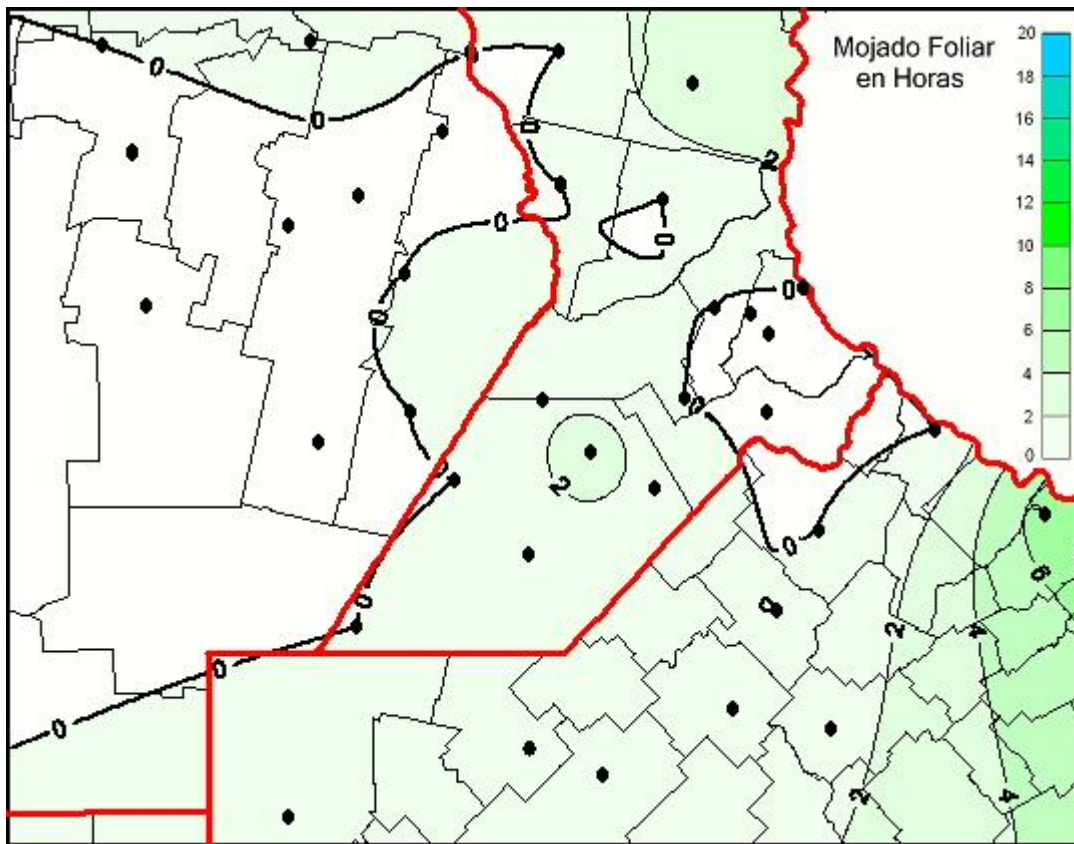

Humedad de Hoja

Mapa de humedad de hoja de las últimas 24 horas.
(Desde las 8:00AM hasta las 8:00AM). Se actualiza a las 10:00hs.