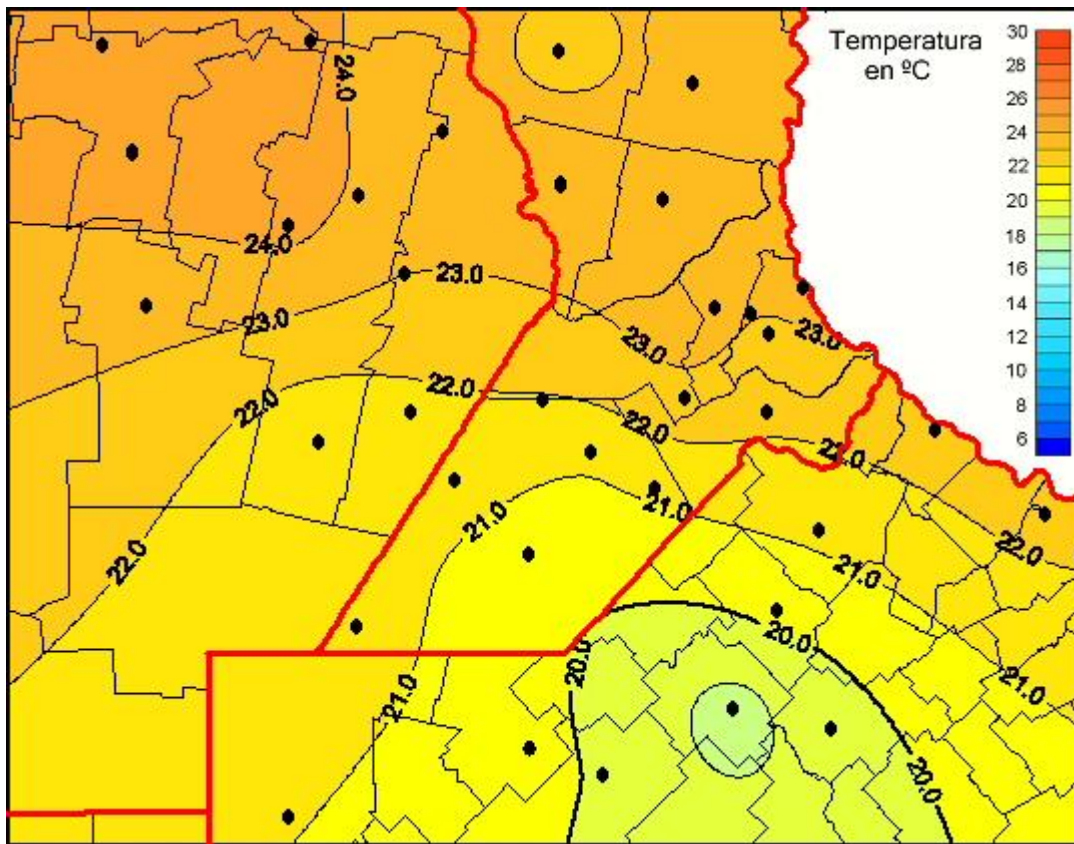

Temperaturas Medias

Mapa de temperaturas medias de las últimas 24 horas.
(Desde las 8:00AM hasta las 8:00AM). Se actualiza a las 10:00hs.