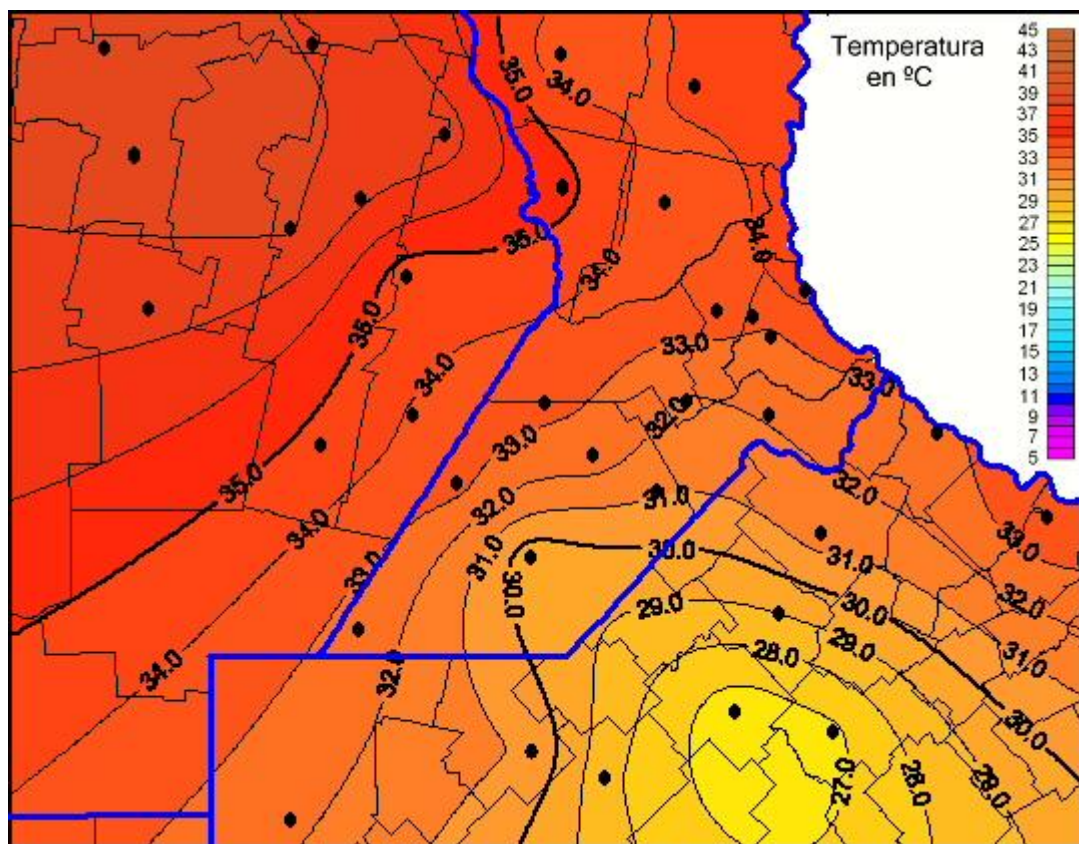

Temperaturas Máximas

Mapa de temperaturas máximas de las últimas 24 horas.
(Desde las 8:00AM hasta las 8:00AM). Se actualiza a las 10:00hs.