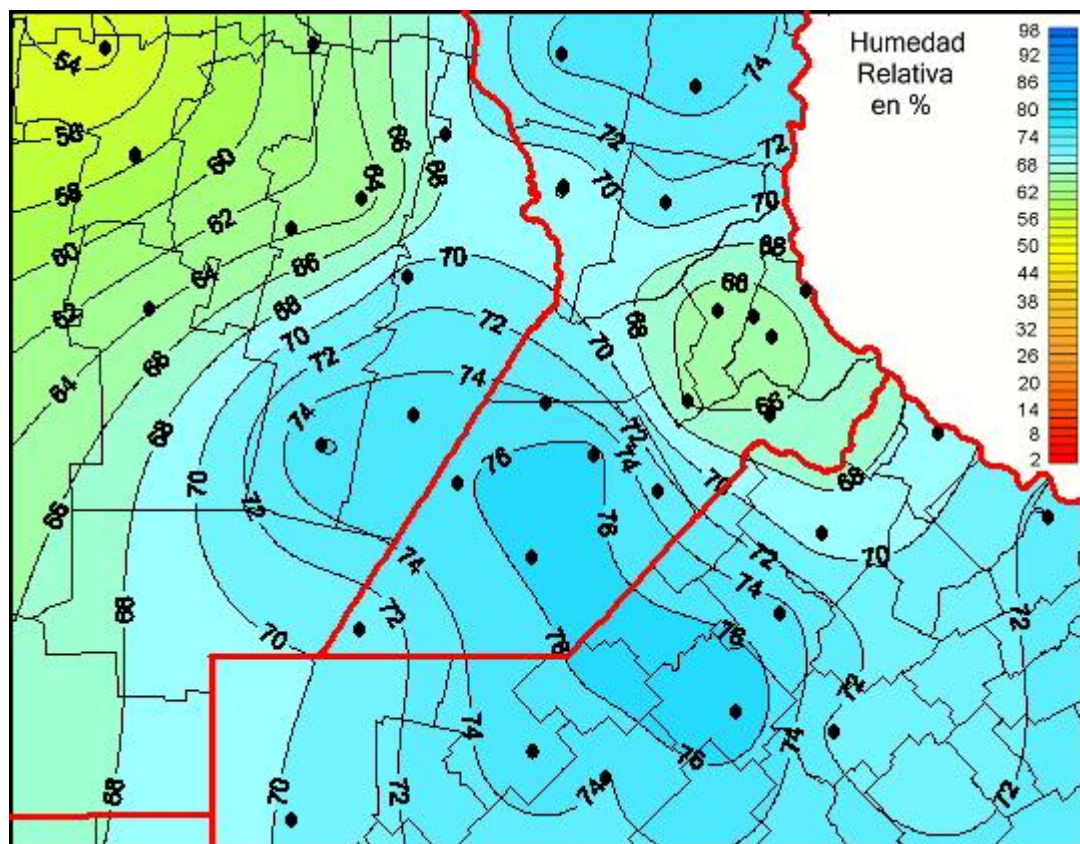

Humedad Relativa

Mapa de humedad relativa de las últimas 24 horas.
(Desde las 8:00AM hasta las 8:00AM). Se actualiza a las 10:00hs.