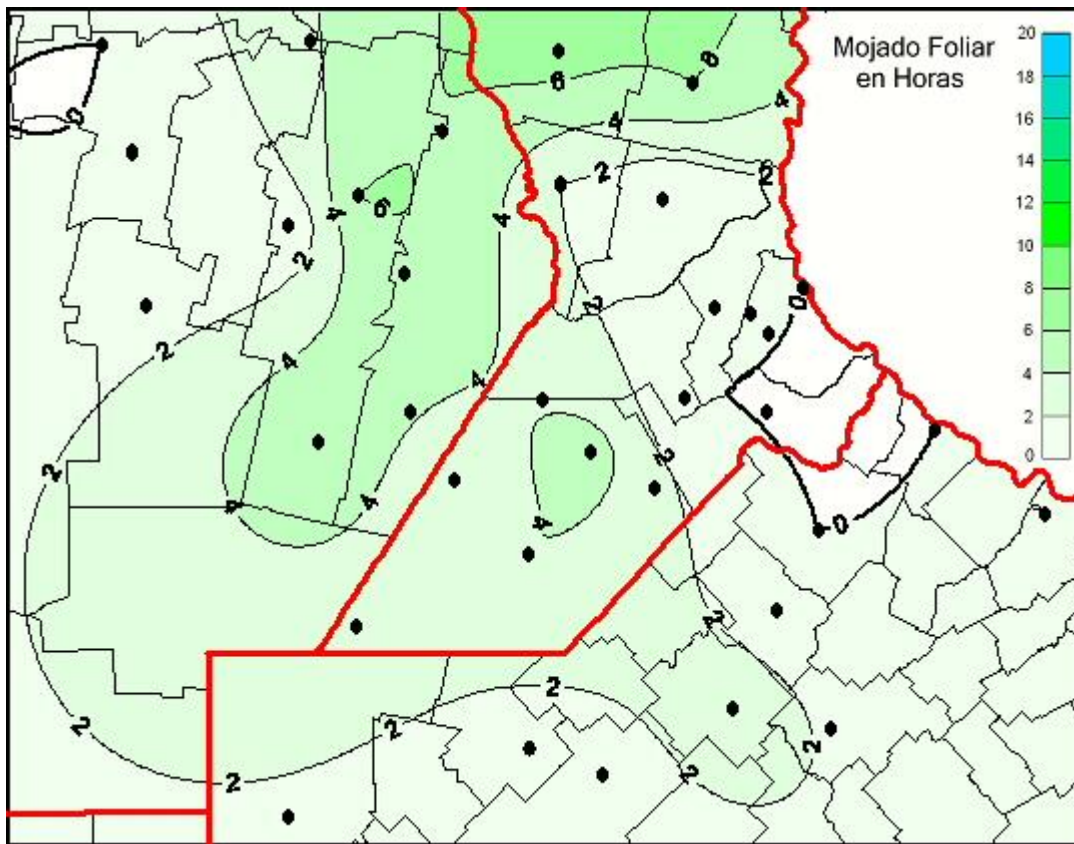

# Humedad de Hoja

Mapa de humedad de hoja de las las últimas 24 horas.  
(Desde las 8:00AM hasta las 8:00AM). Se actualiza a las 10:00hs.