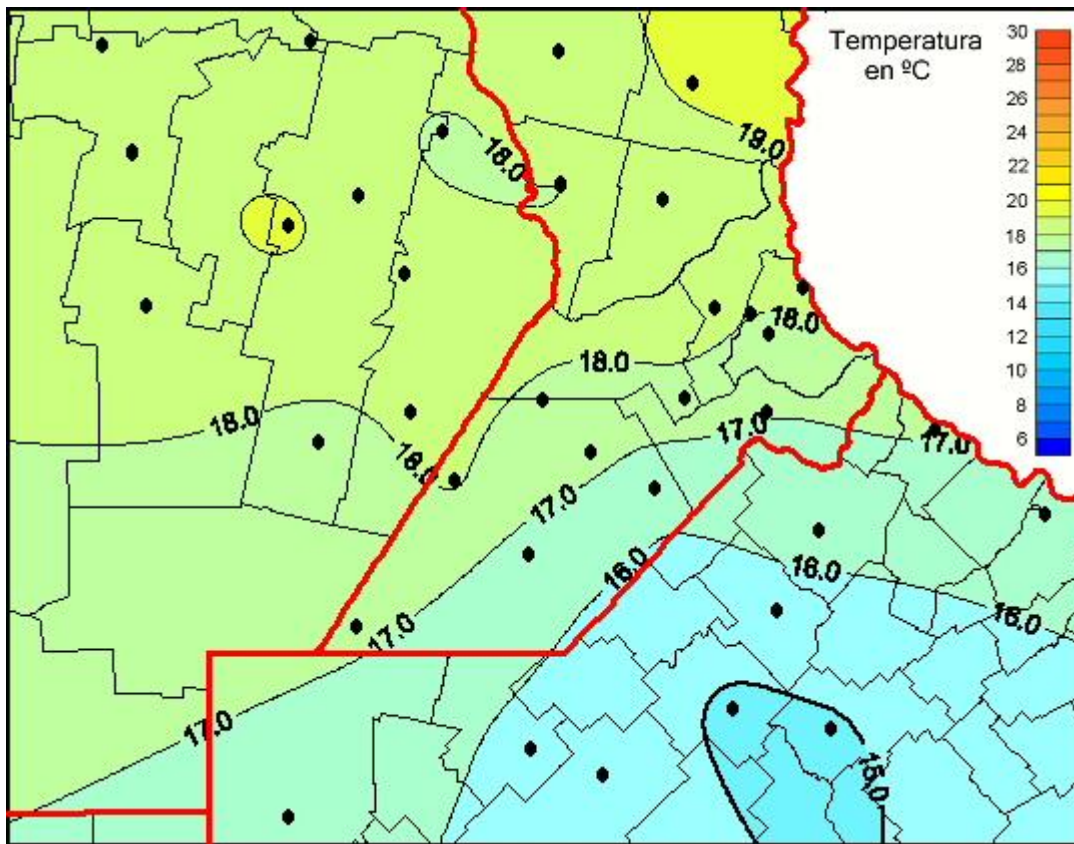

# Temperaturas Medias

Mapa de temperaturas medias de las las últimas 24 horas.  
(Desde las 8:00AM hasta las 8:00AM). Se actualiza a las 10:00hs.