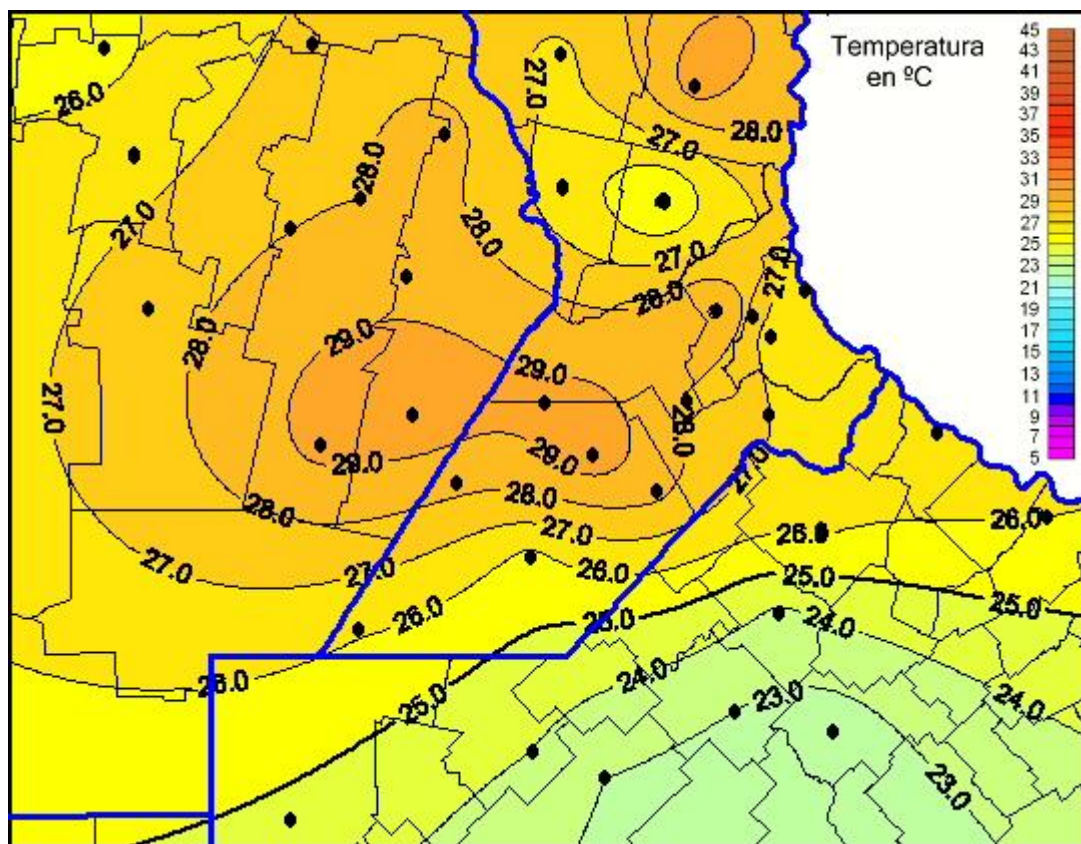

## Temperaturas Máximas

Mapa de temperaturas máximas de las últimas 24 horas.  
(Desde las 8:00AM hasta las 8:00AM). Se actualiza a las 10:00hs.