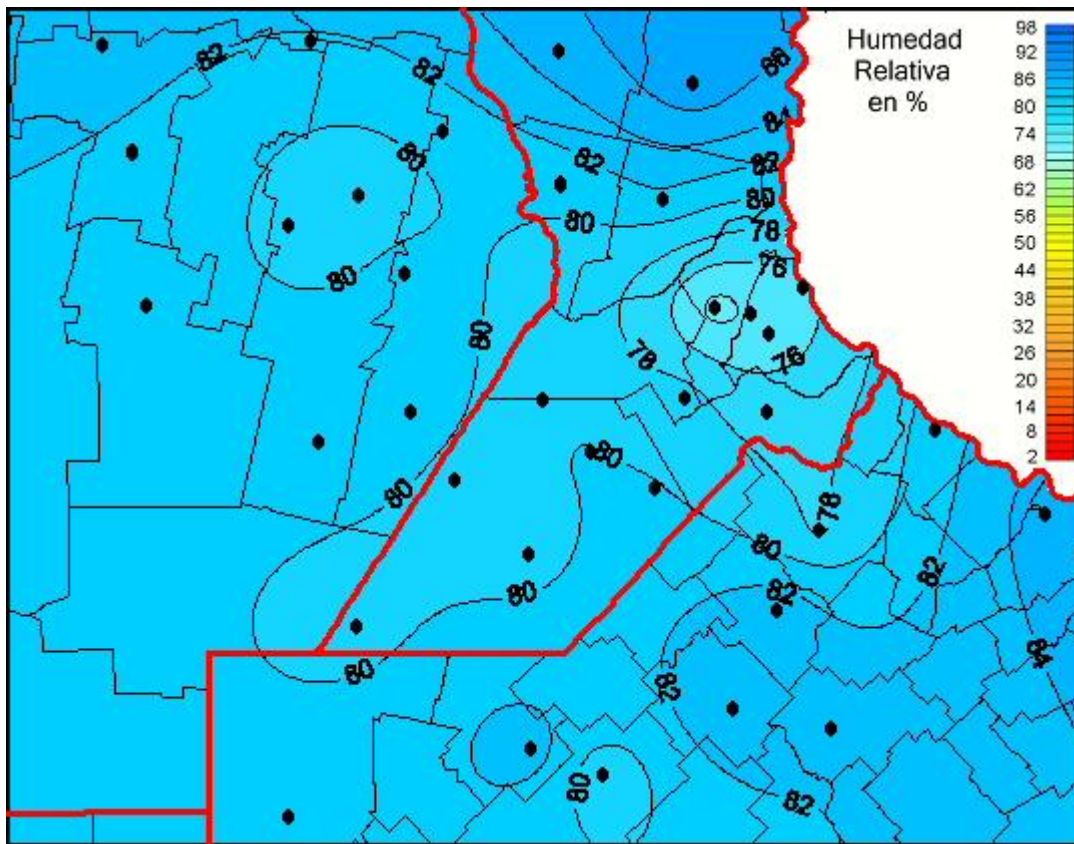

# Humedad Relativa

Mapa de humedad relativa de las las últimas 24 horas.  
(Desde las 8:00AM hasta las 8:00AM). Se actualiza a las 10:00hs.