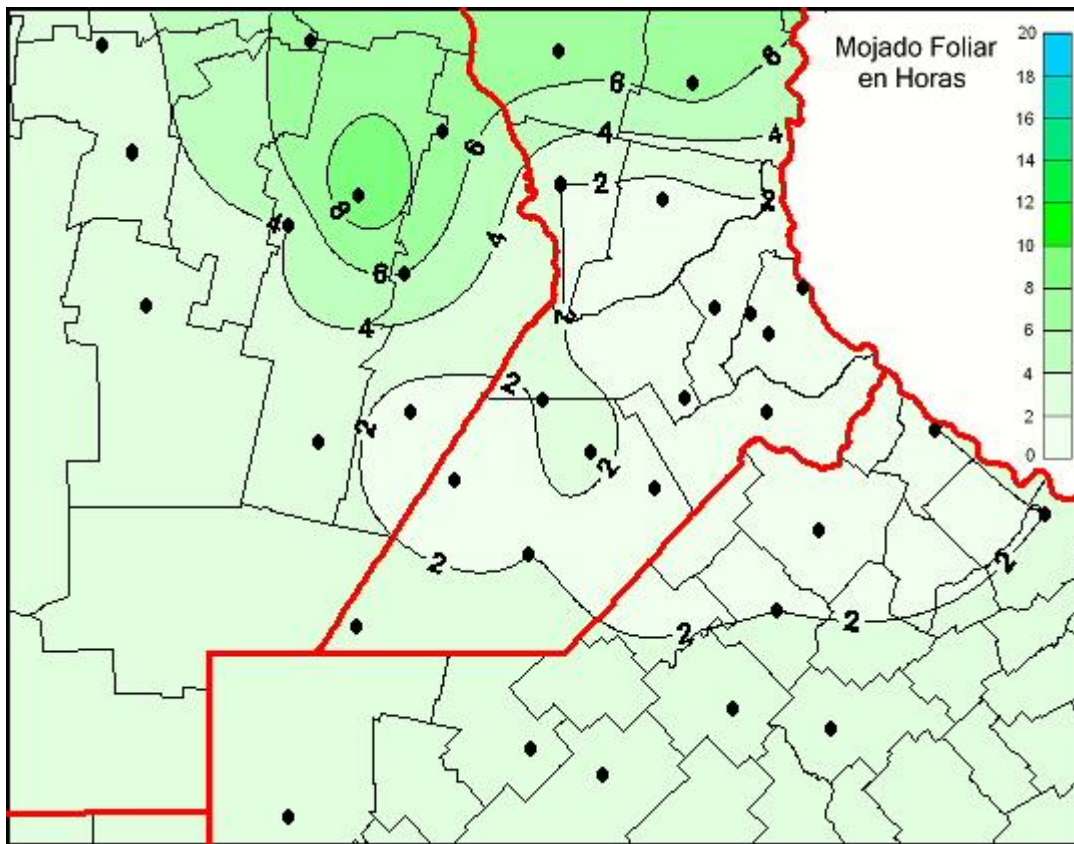

Humedad de Hoja

Mapa de humedad de hoja de las últimas 24 horas.
(Desde las 8:00AM hasta las 8:00AM). Se actualiza a las 10:00hs.