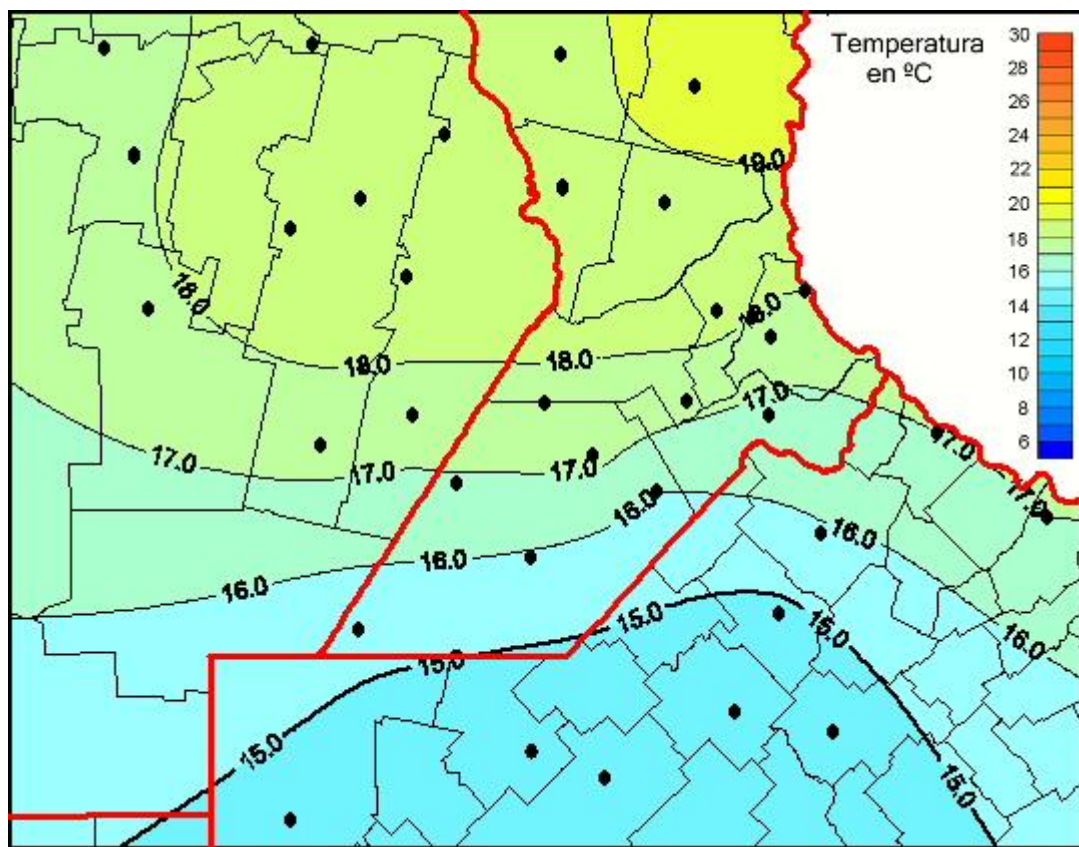

Temperaturas Medias

Mapa de temperaturas medias de las últimas 72 horas.
(Desde las 8:00AM hasta las 8:00AM). Se actualiza a las 10:00hs.