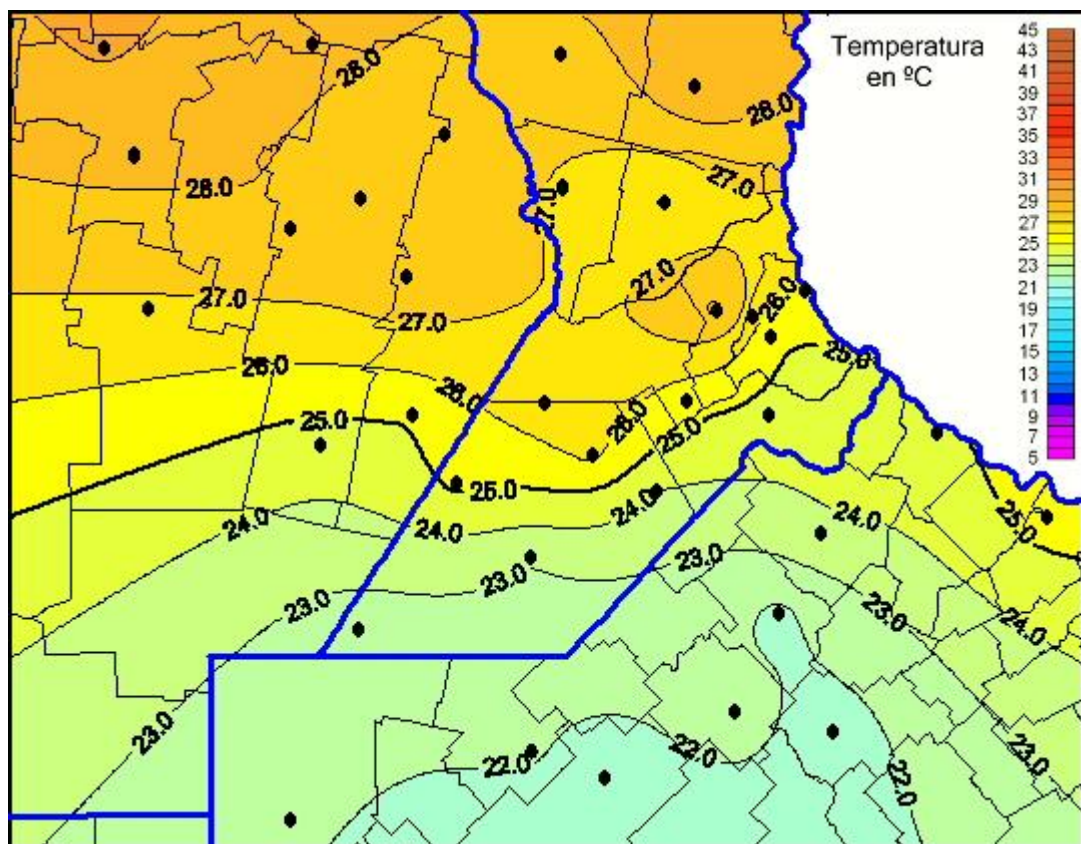

Temperaturas Máximas

Mapa de temperaturas máximas de las últimas 72 horas.
(Desde las 8:00AM hasta las 8:00AM). Se actualiza a las 10:00hs.