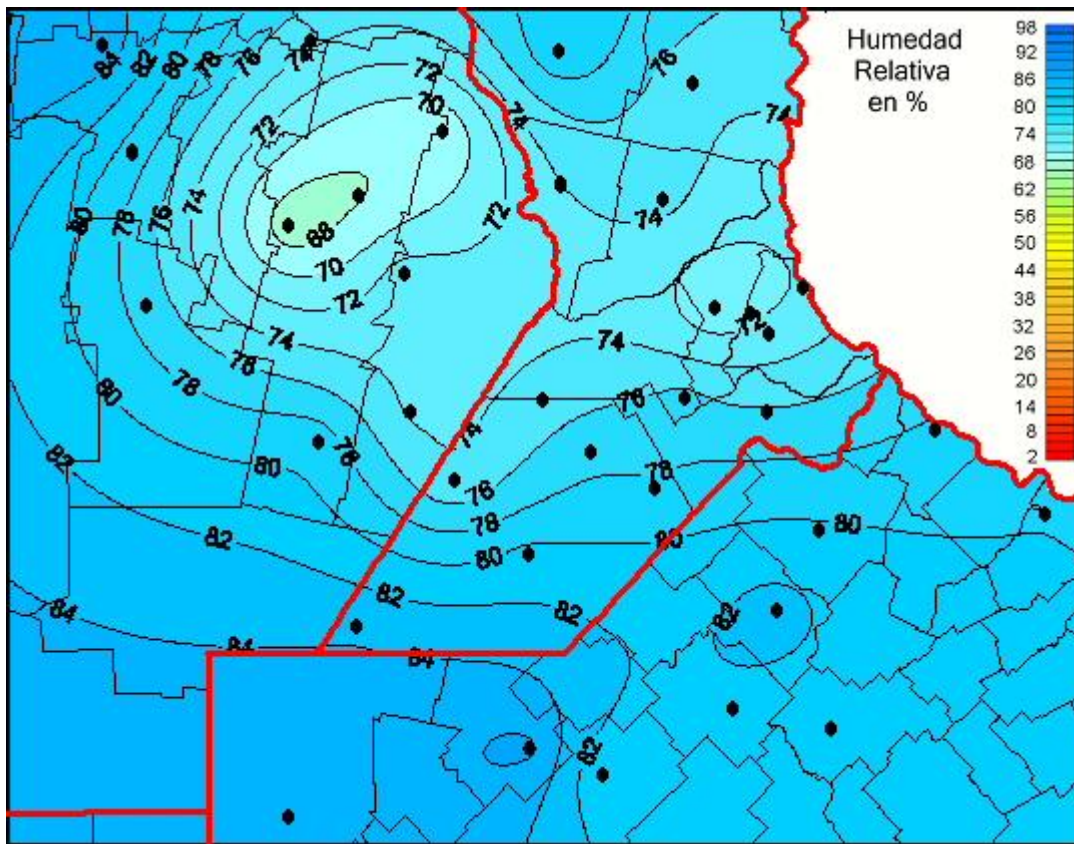

Humedad Relativa

Mapa de humedad relativa de las últimas 72 horas.
(Desde las 8:00AM hasta las 8:00AM). Se actualiza a las 10:00hs.