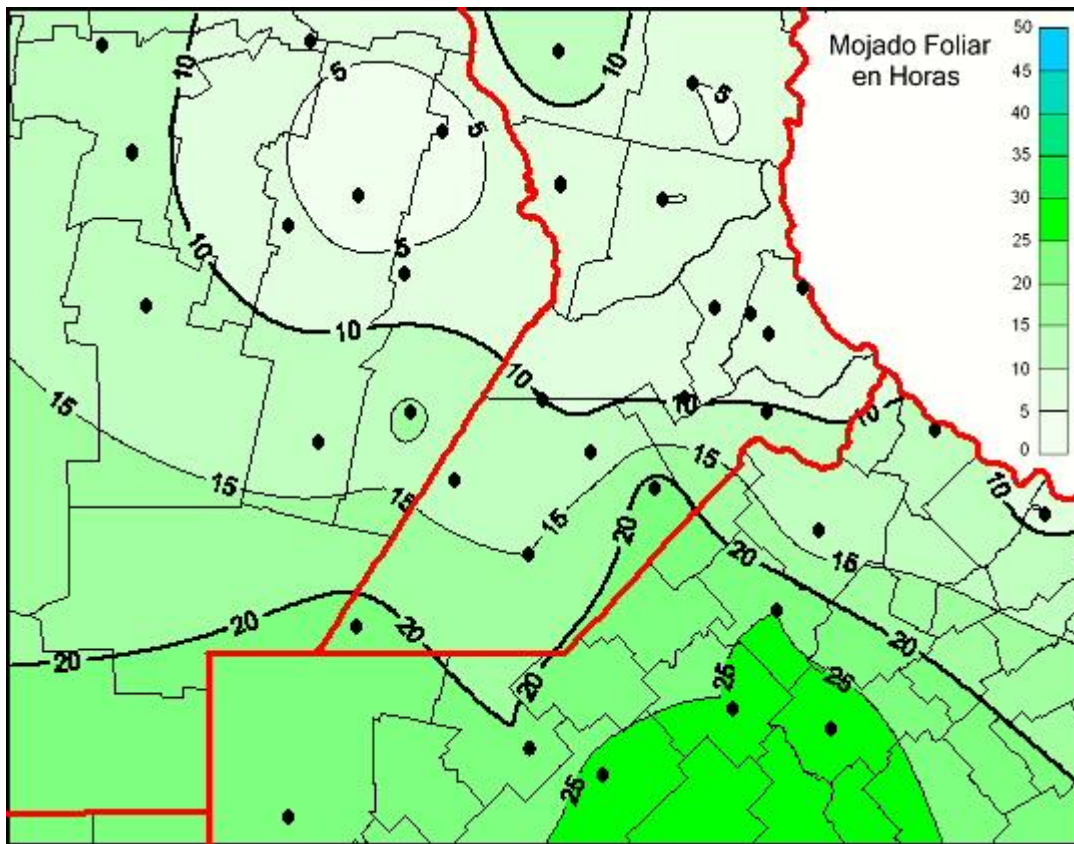

Humedad de Hoja

Mapa de humedad de hoja de las últimas 72 horas.
(Desde las 8:00AM hasta las 8:00AM). Se actualiza a las 10:00hs.