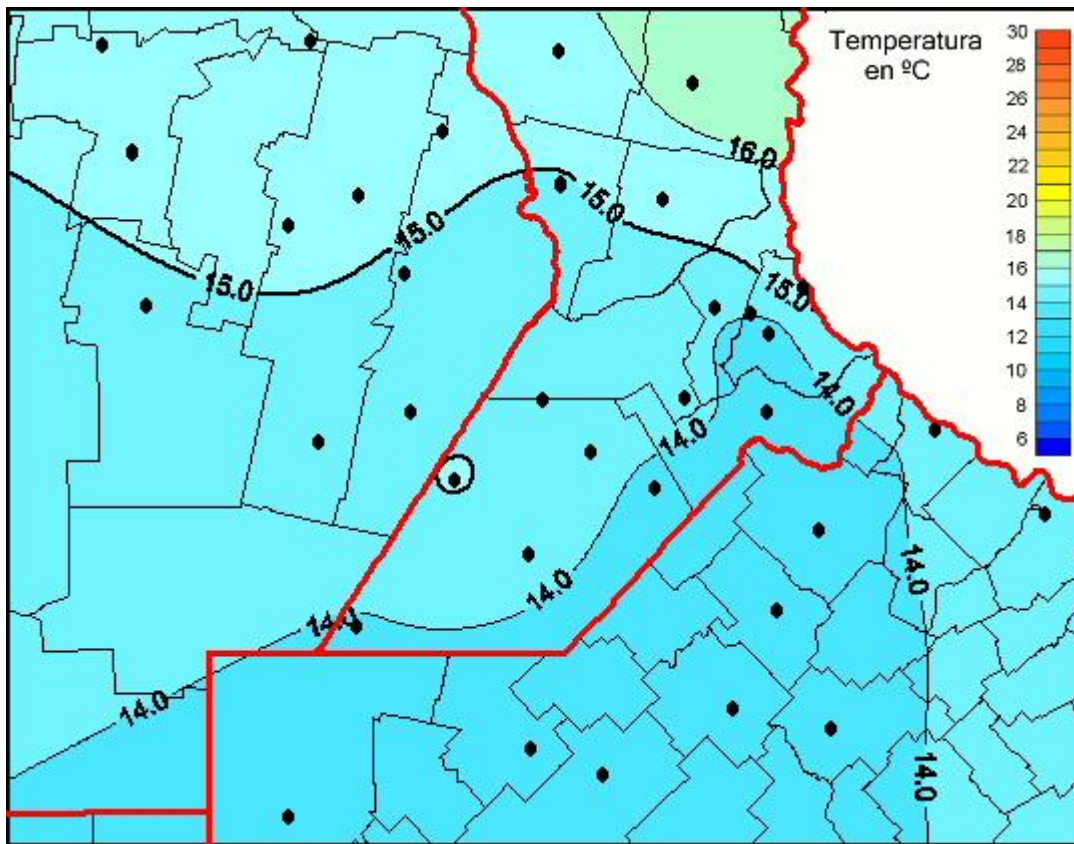

# Temperaturas Medias

Mapa de temperaturas medias de las últimas 24 horas.  
(Desde las 8:00AM hasta las 8:00AM). Se actualiza a las 10:00hs.