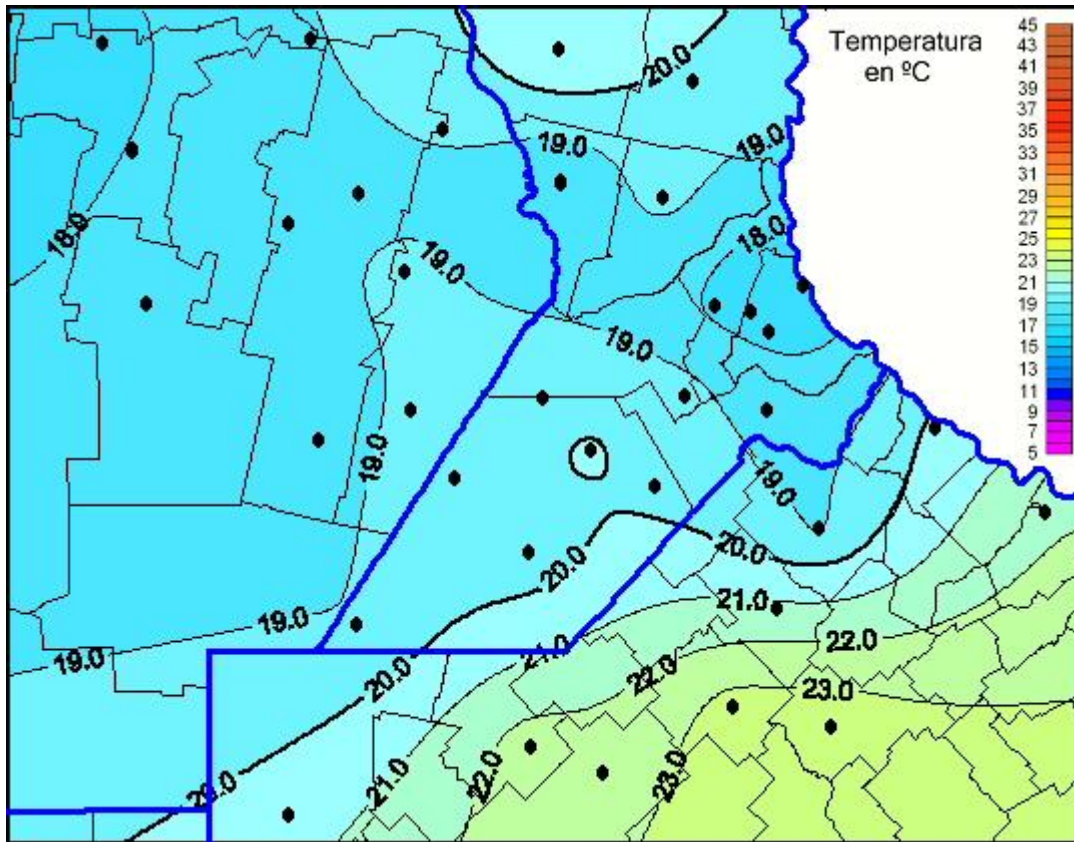

Temperaturas Máximas

Mapa de temperaturas máximas de las últimas 24 horas.
(Desde las 8:00AM hasta las 8:00AM). Se actualiza a las 10:00hs.