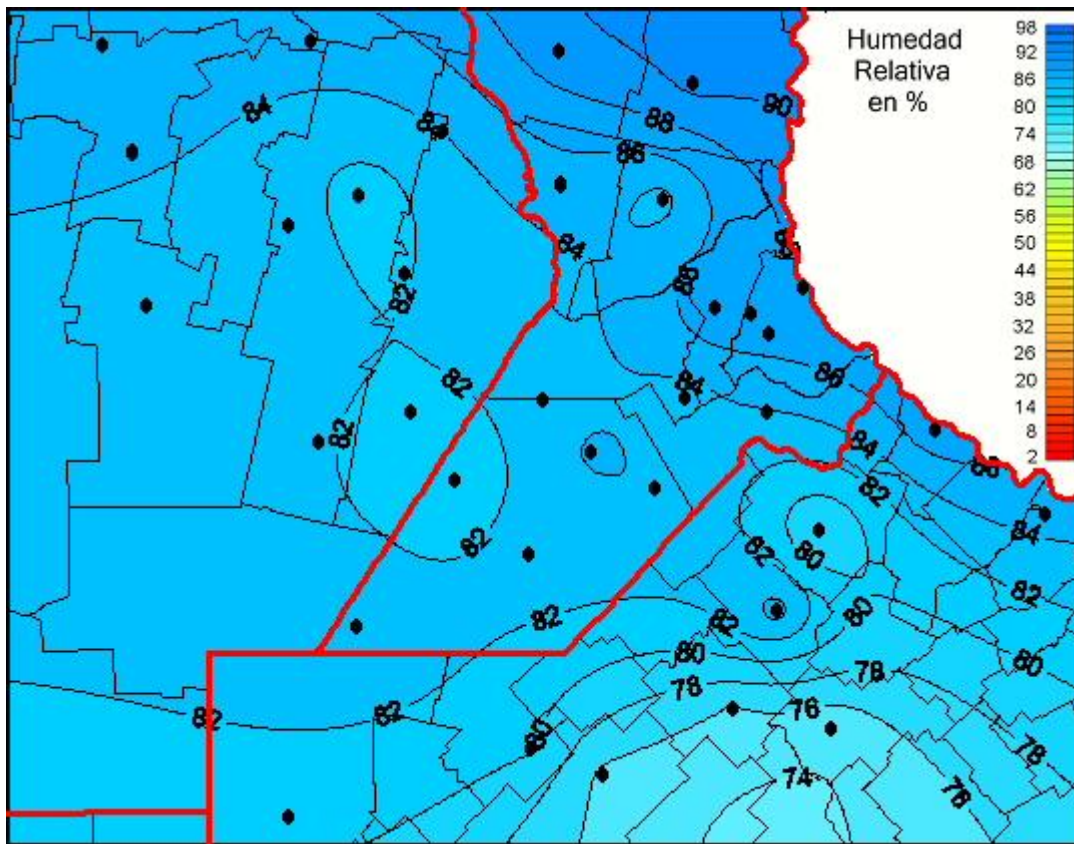

## Humedad Relativa

Mapa de humedad relativa de las últimas 24 horas.  
(Desde las 8:00AM hasta las 8:00AM). Se actualiza a las 10:00hs.