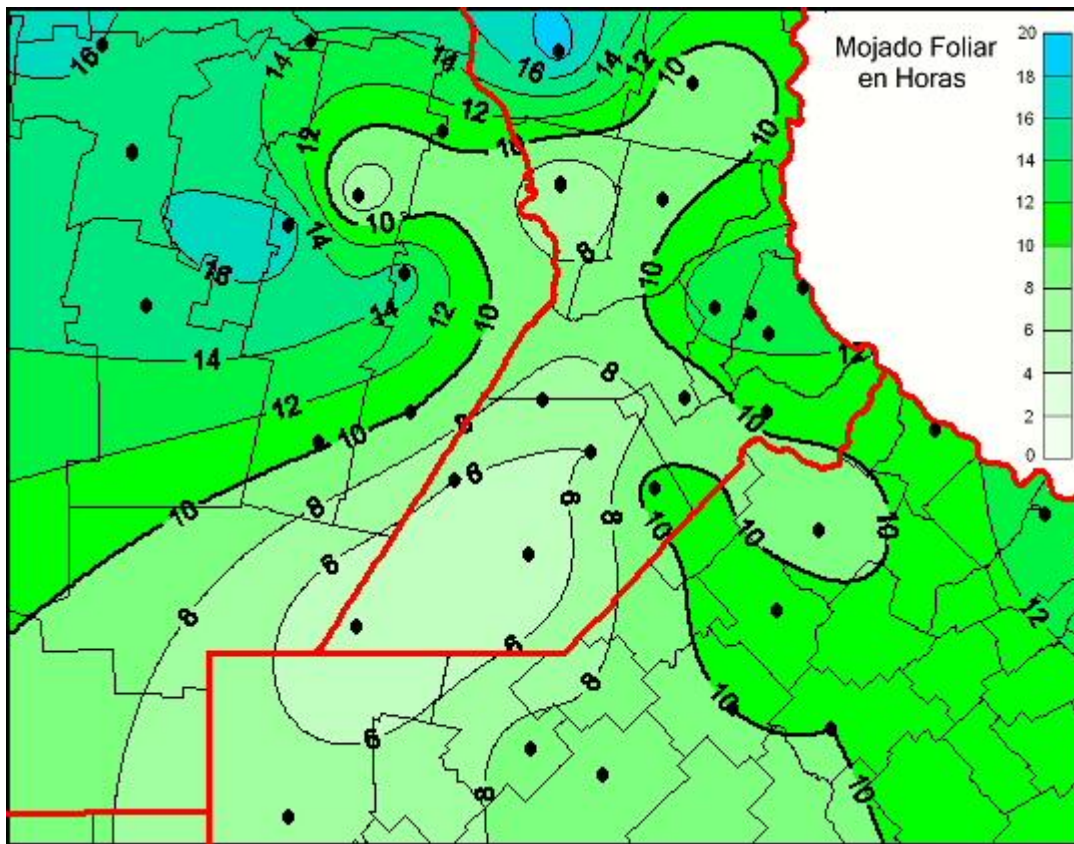

Humedad de Hoja

Mapa de humedad de hoja de las las últimas 24 horas.
(Desde las 8:00AM hasta las 8:00AM). Se actualiza a las 10:00hs.