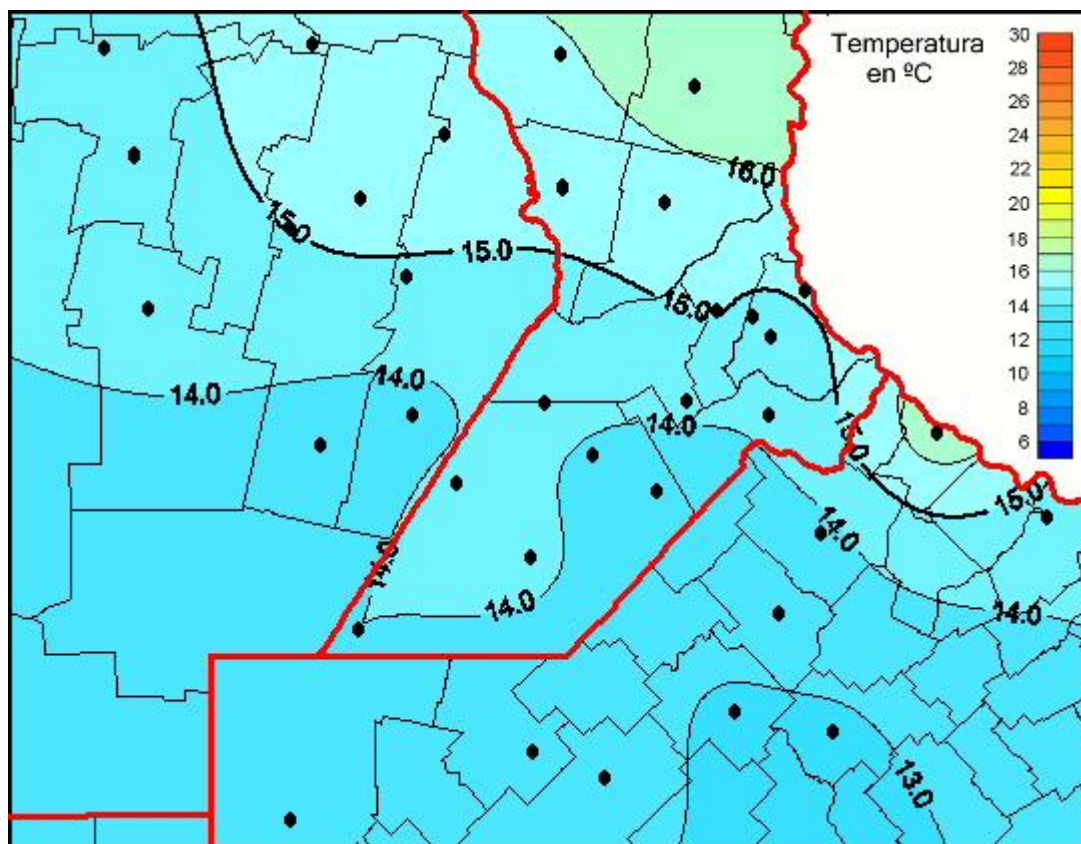

Temperaturas Medias

Mapa de temperaturas medias de las las últimas 24 horas.
(Desde las 8:00AM hasta las 8:00AM). Se actualiza a las 10:00hs.