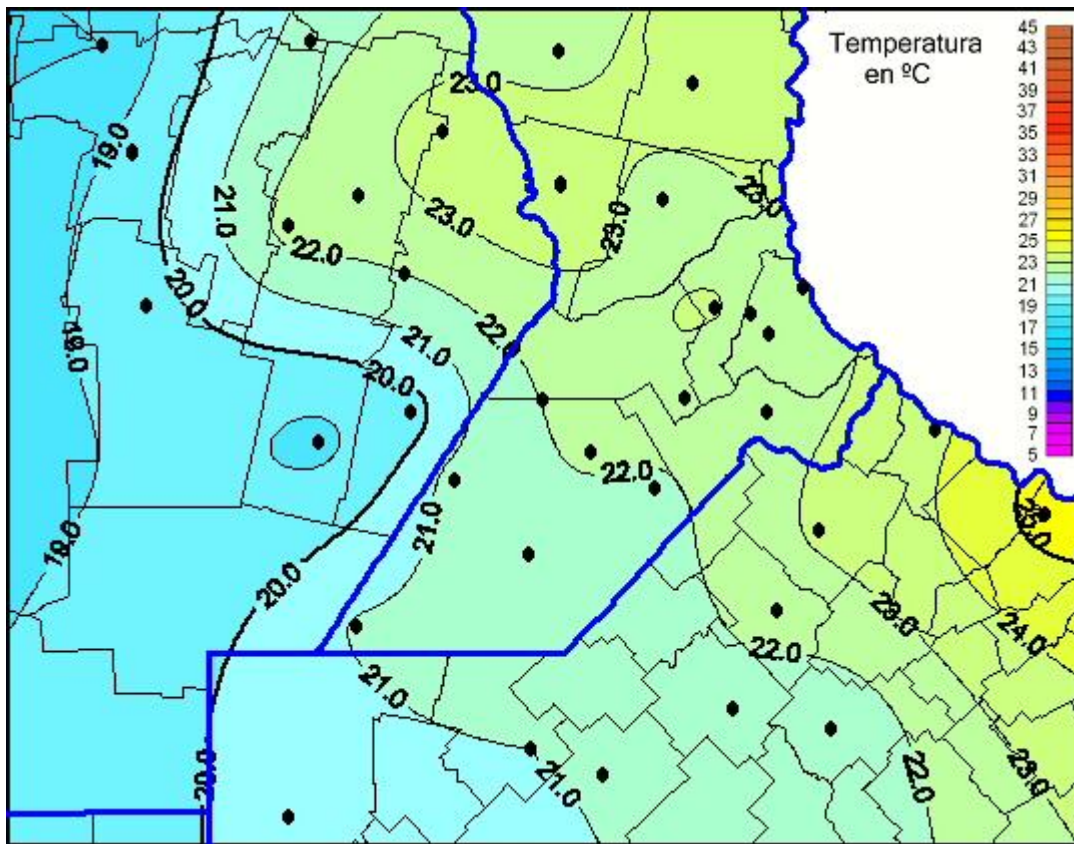

Temperaturas Máximas

Mapa de temperaturas máximas de las últimas 24 horas.
(Desde las 8:00AM hasta las 8:00AM). Se actualiza a las 10:00hs.