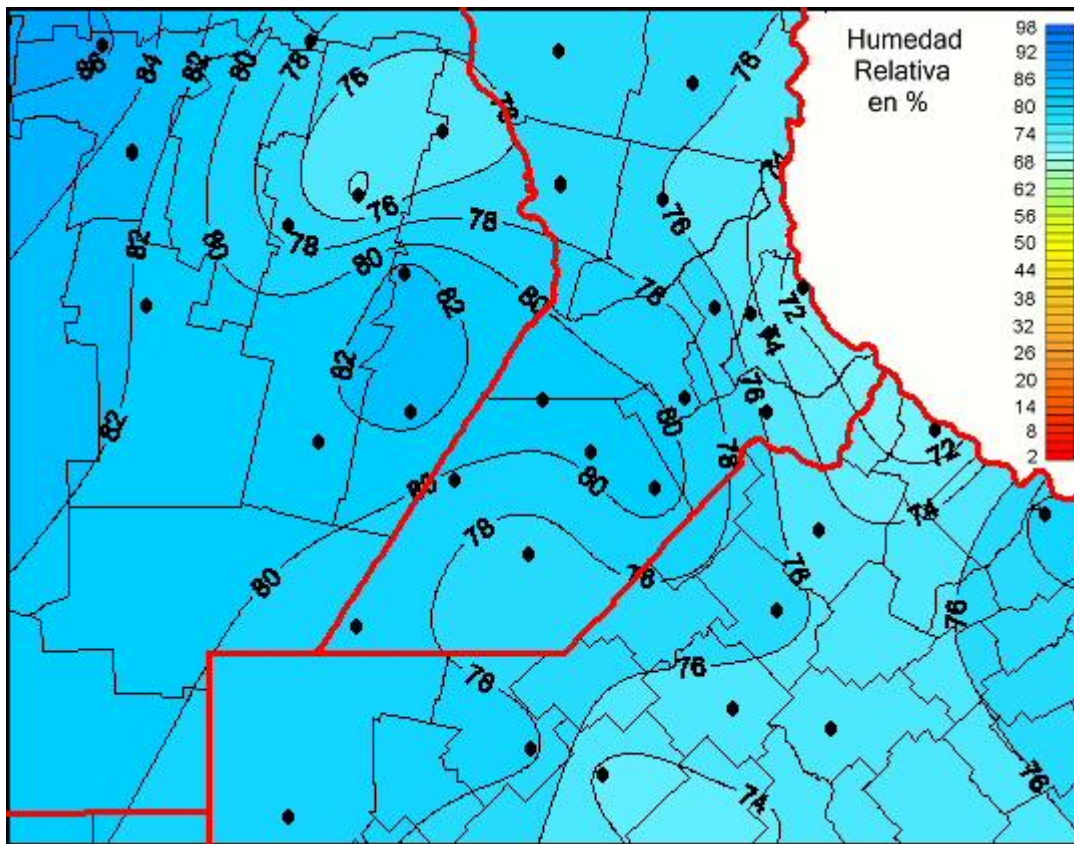

Humedad Relativa

Mapa de humedad relativa de las las últimas 24 horas.
(Desde las 8:00AM hasta las 8:00AM). Se actualiza a las 10:00hs.