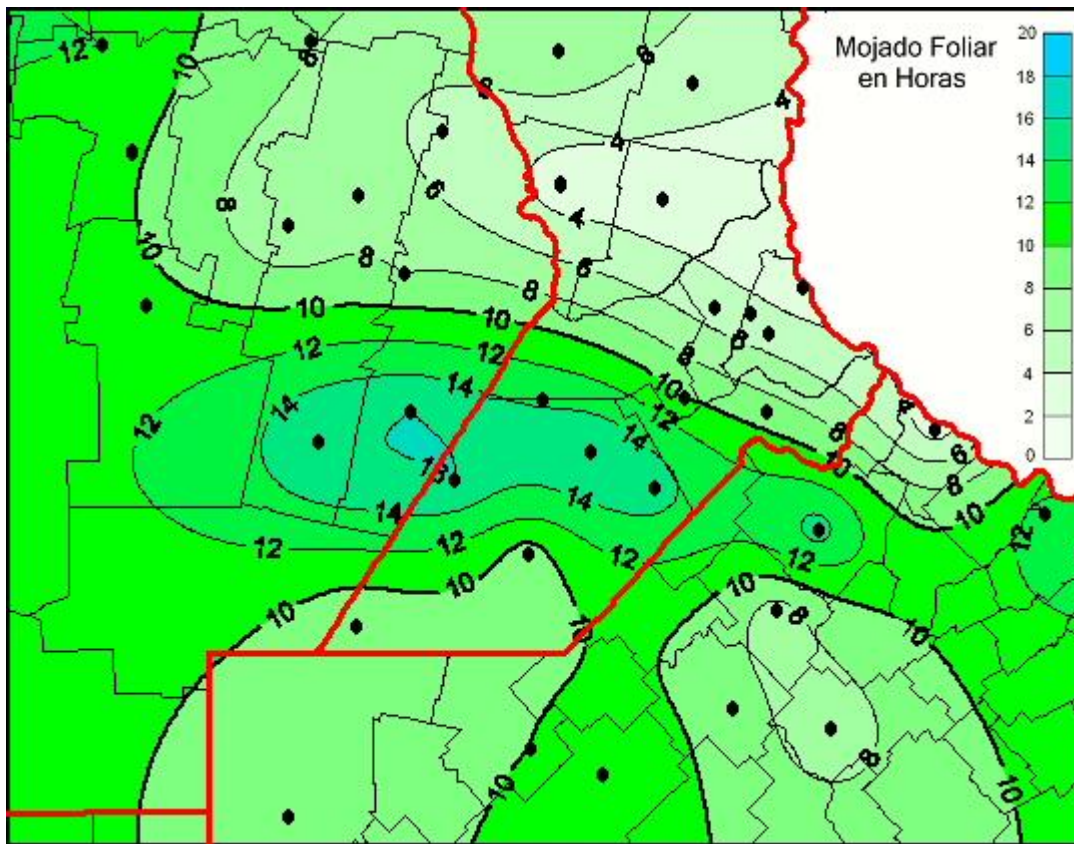

Humedad de Hoja

Mapa de humedad de hoja de las últimas 24 horas.
(Desde las 8:00AM hasta las 8:00AM). Se actualiza a las 10:00hs.