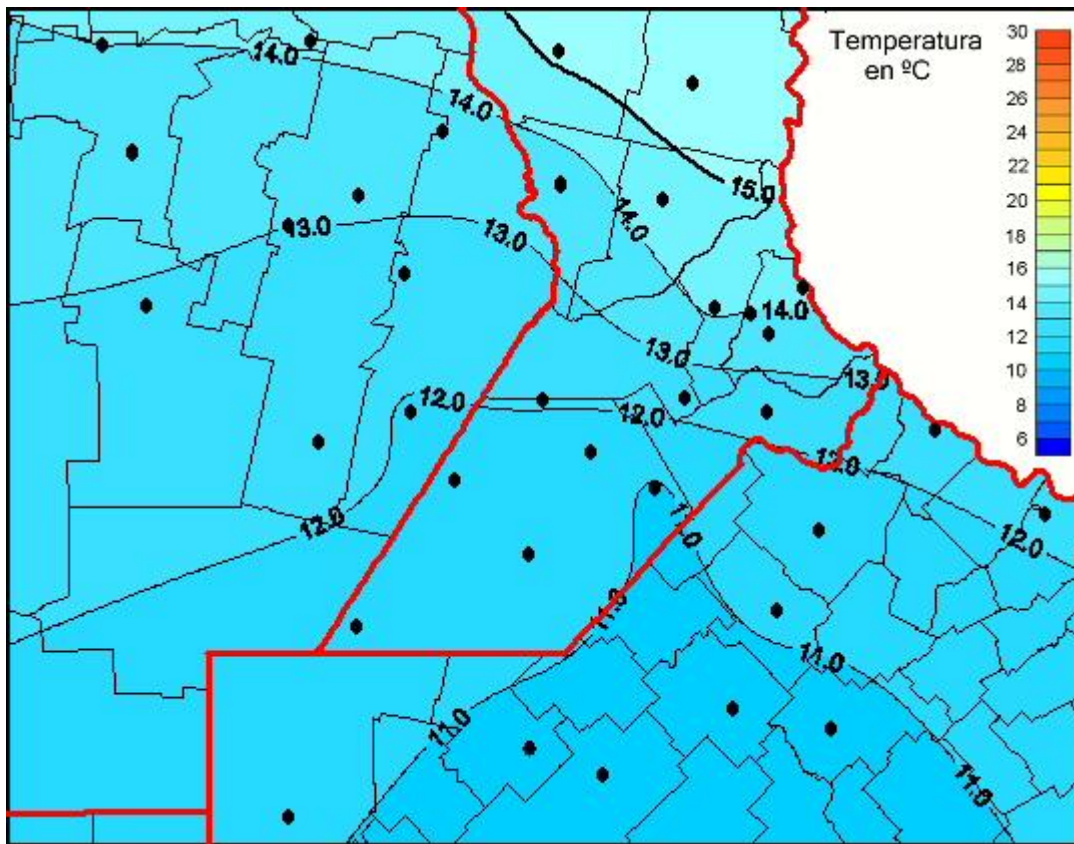

Temperaturas Medias

Mapa de temperaturas medias de las últimas 24 horas.
(Desde las 8:00AM hasta las 8:00AM). Se actualiza a las 10:00hs.