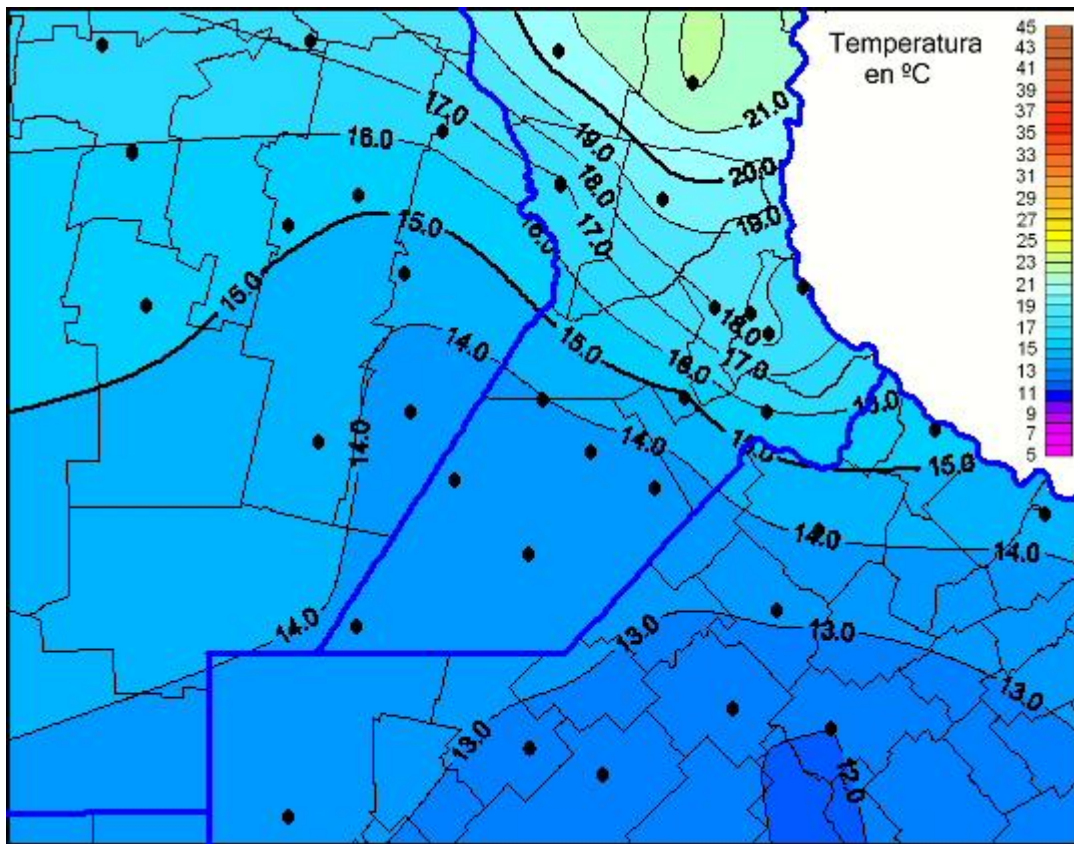

## Temperaturas Máximas

Mapa de temperaturas máximas de las las últimas 24 horas.  
(Desde las 8:00AM hasta las 8:00AM). Se actualiza a las 10:00hs.