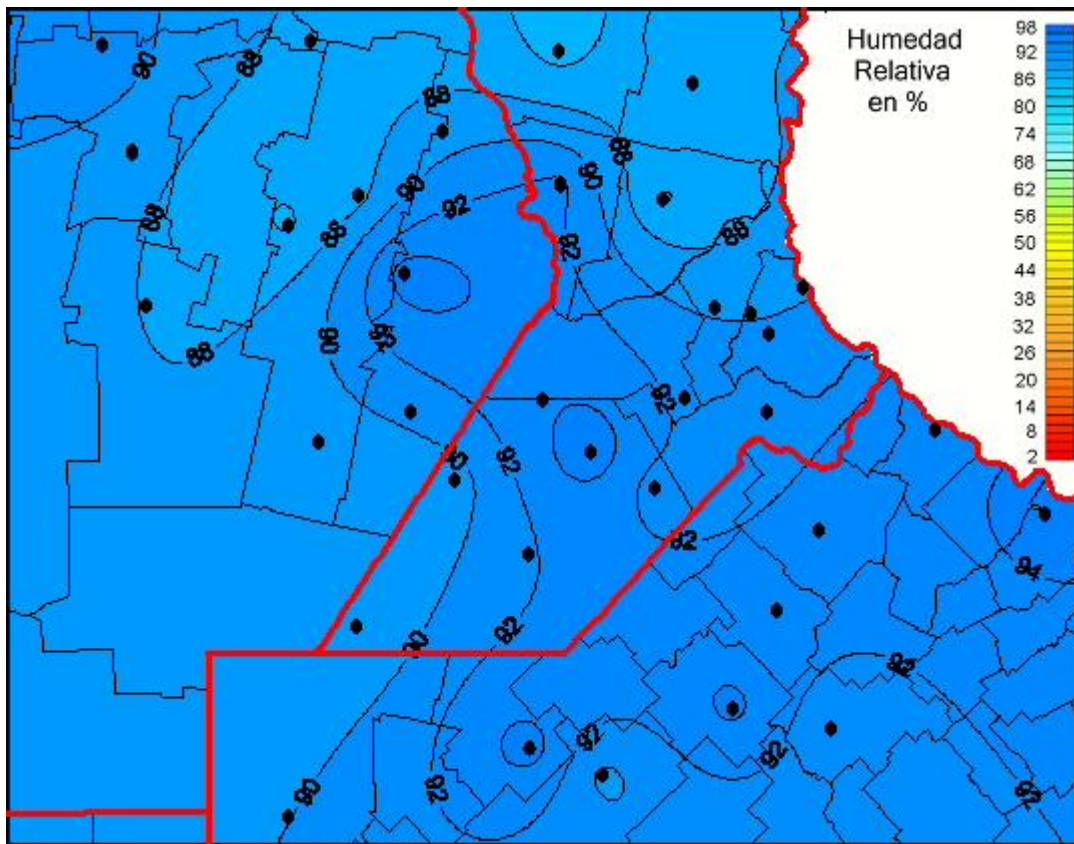

Humedad Relativa

Mapa de humedad relativa de las últimas 24 horas.
(Desde las 8:00AM hasta las 8:00AM). Se actualiza a las 10:00hs.