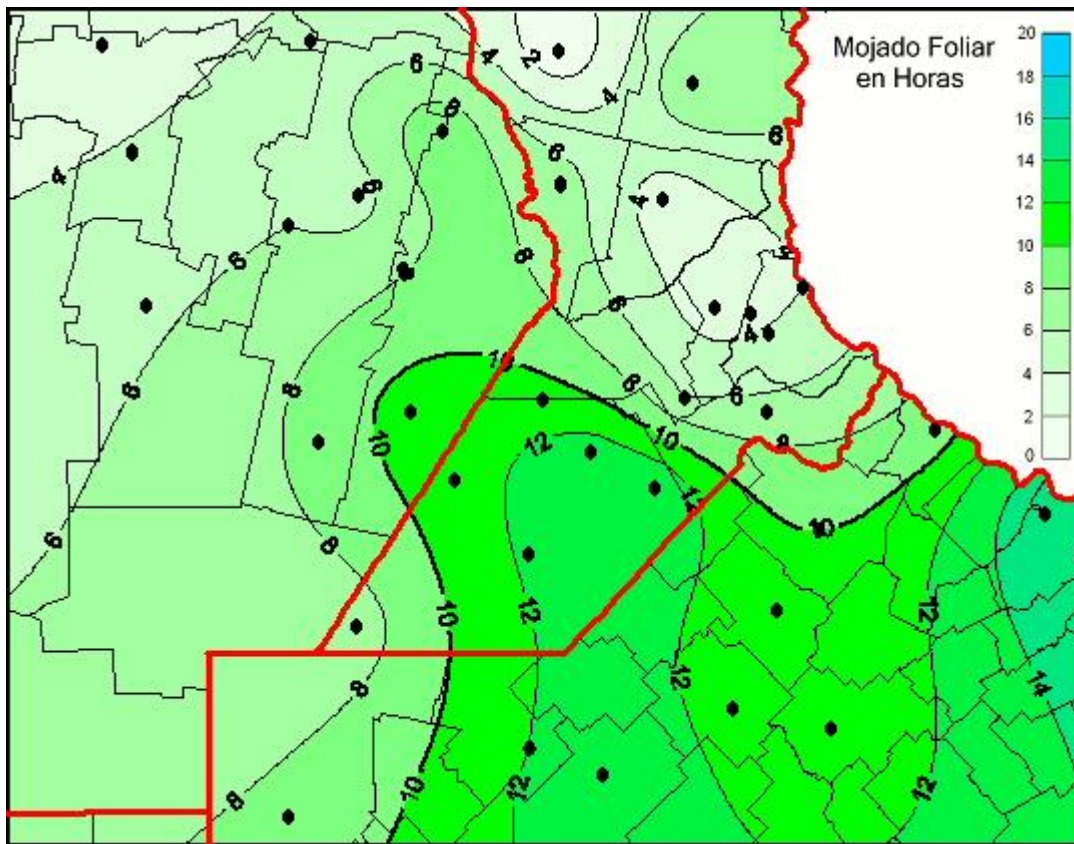

Humedad de Hoja

Mapa de humedad de hoja de las últimas 24 horas.
(Desde las 8:00AM hasta las 8:00AM). Se actualiza a las 10:00hs.