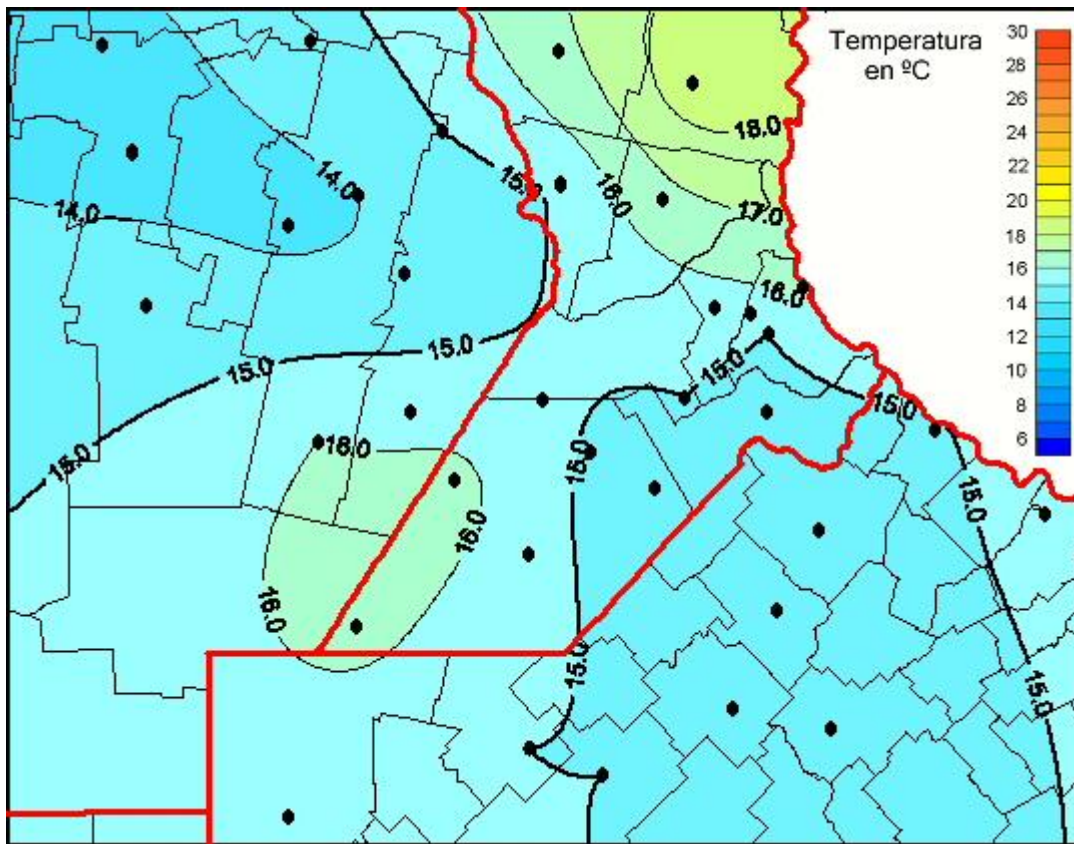

Temperaturas Medias

Mapa de temperaturas medias de las las últimas 24 horas.
(Desde las 8:00AM hasta las 8:00AM). Se actualiza a las 10:00hs.