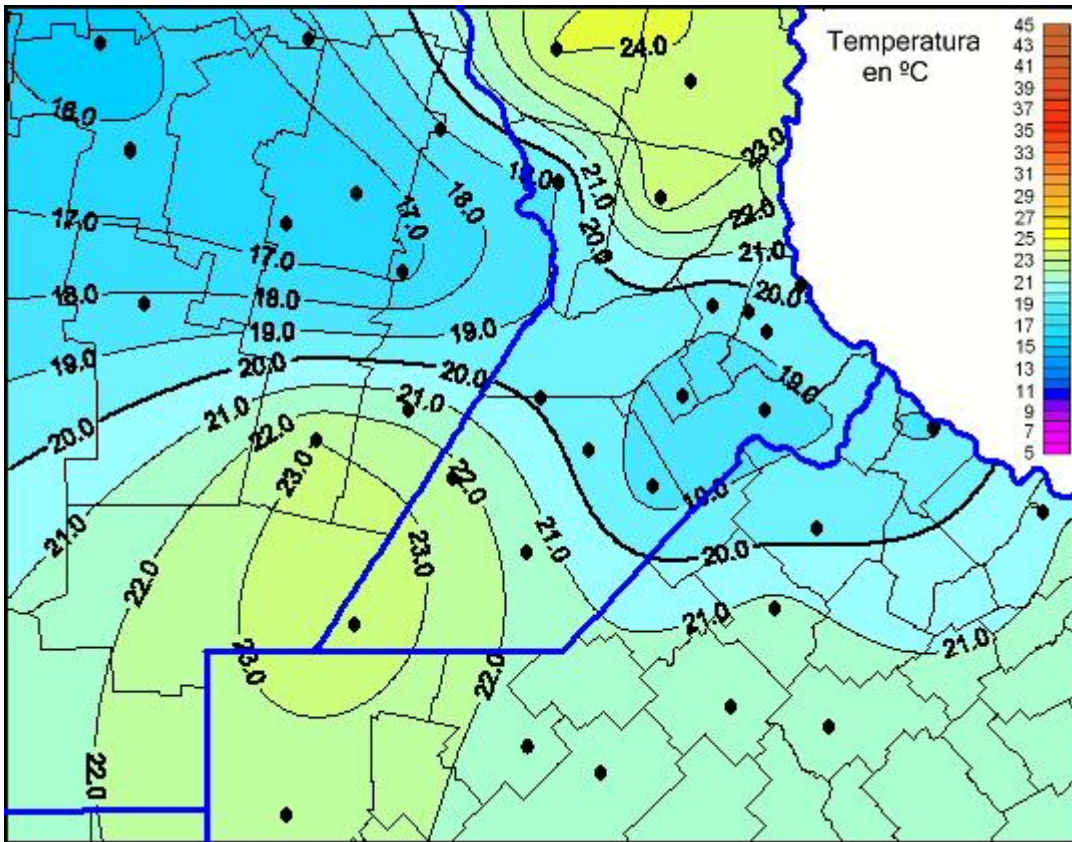

# Temperaturas Máximas

Mapa de temperaturas máximas de las últimas 24 horas.  
(Desde las 8:00AM hasta las 8:00AM). Se actualiza a las 10:00hs.