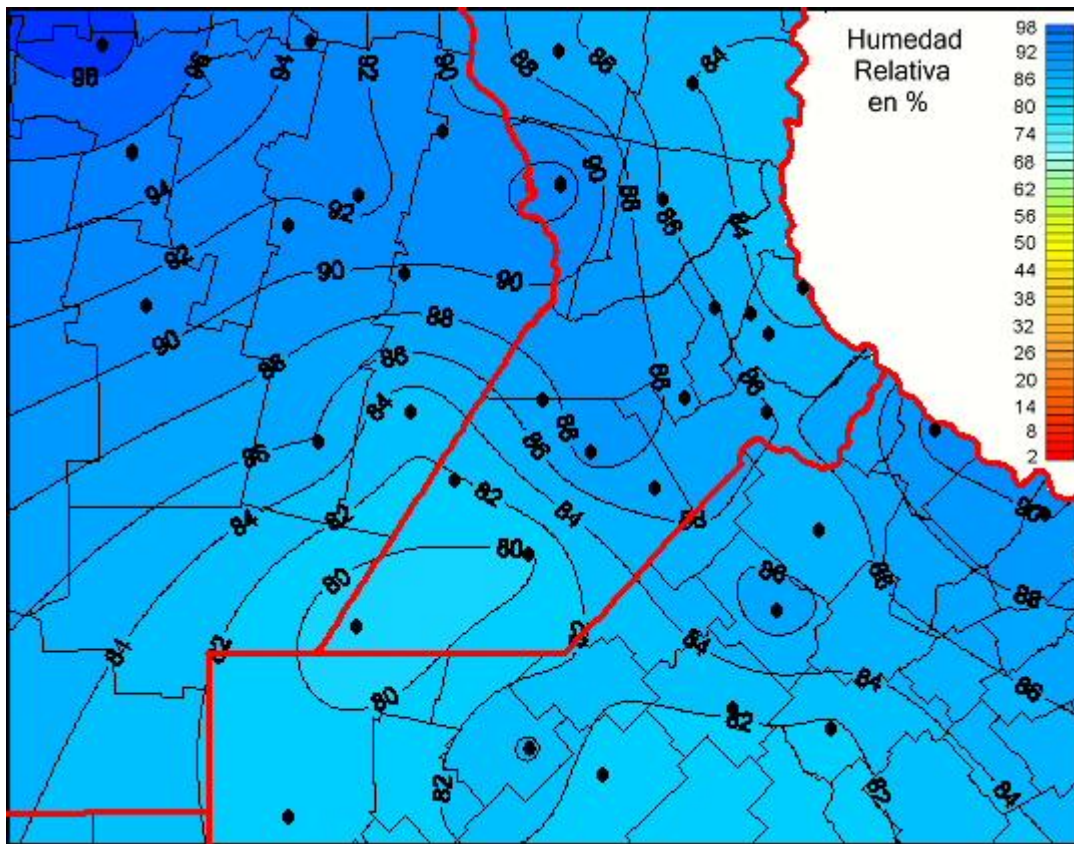

Humedad Relativa

Mapa de humedad relativa de las últimas 24 horas.
(Desde las 8:00AM hasta las 8:00AM). Se actualiza a las 10:00hs.