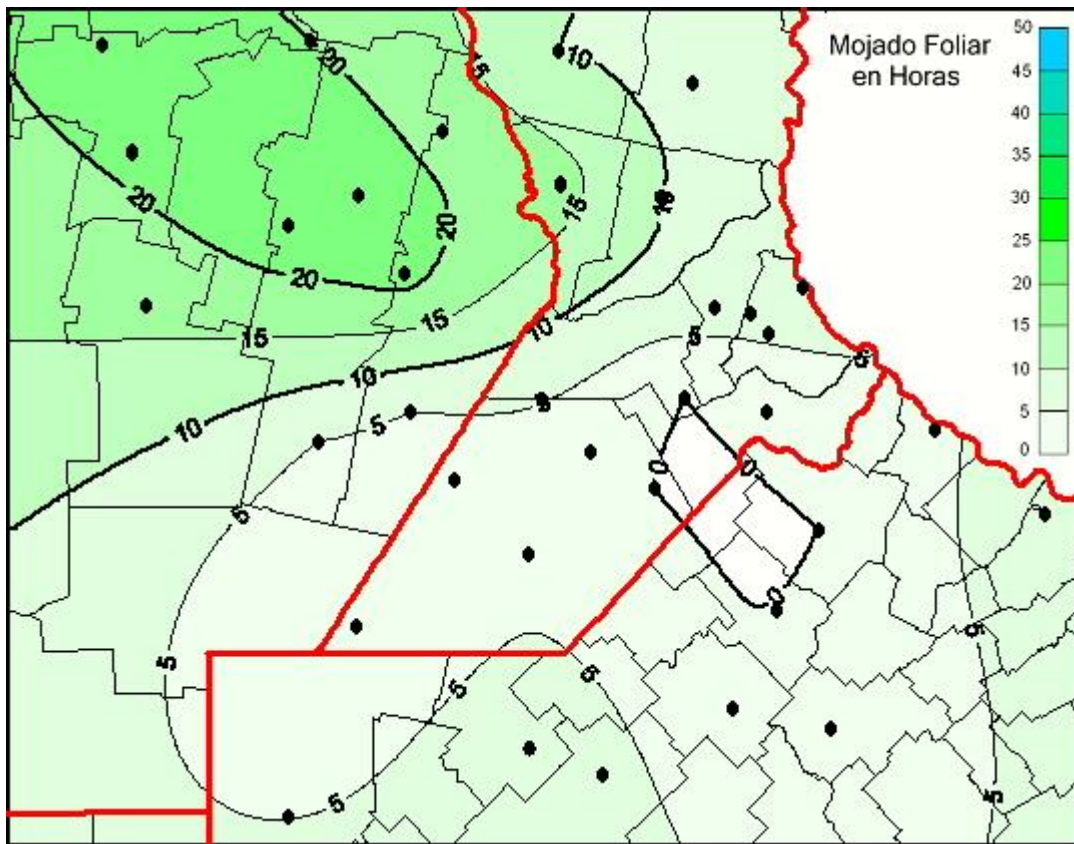

Humedad de Hoja

Mapa de humedad de hoja de las últimas 24 horas.
(Desde las 8:00AM hasta las 8:00AM). Se actualiza a las 10:00hs.