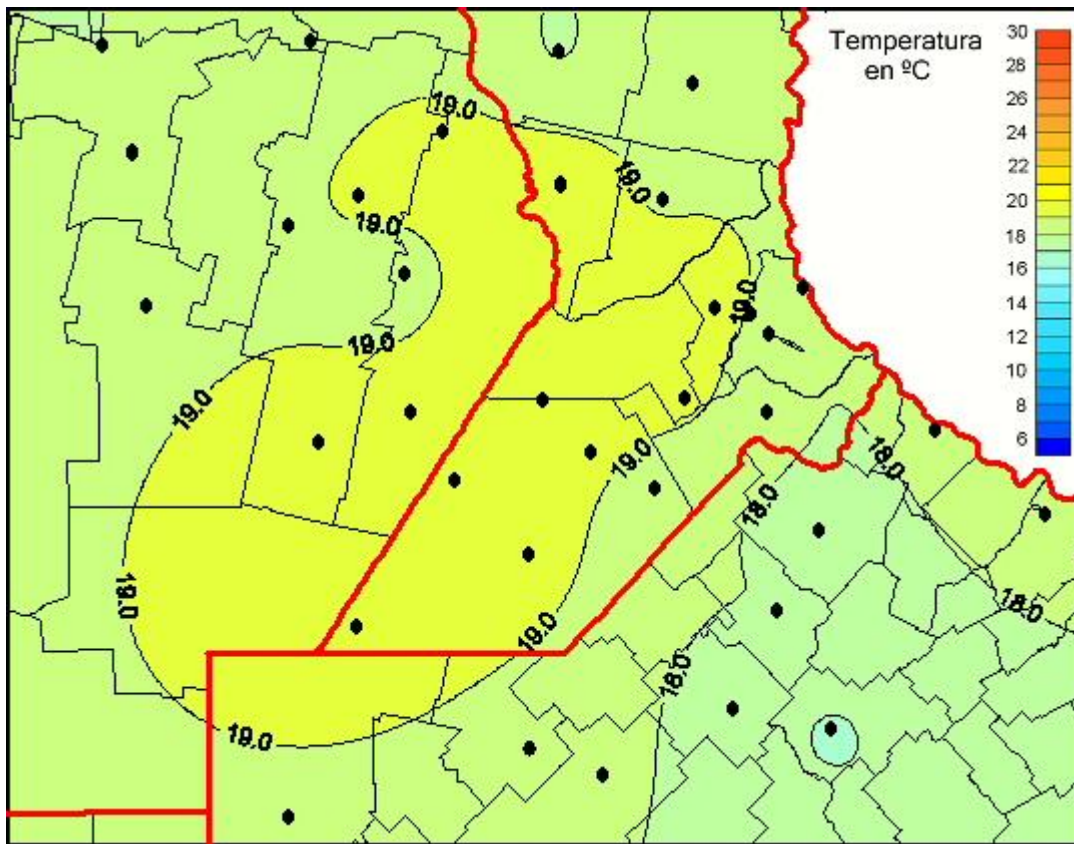

Temperaturas Medias

Mapa de temperaturas medias de las las últimas 72 horas.
(Desde las 8:00AM hasta las 8:00AM). Se actualiza a las 10:00hs.