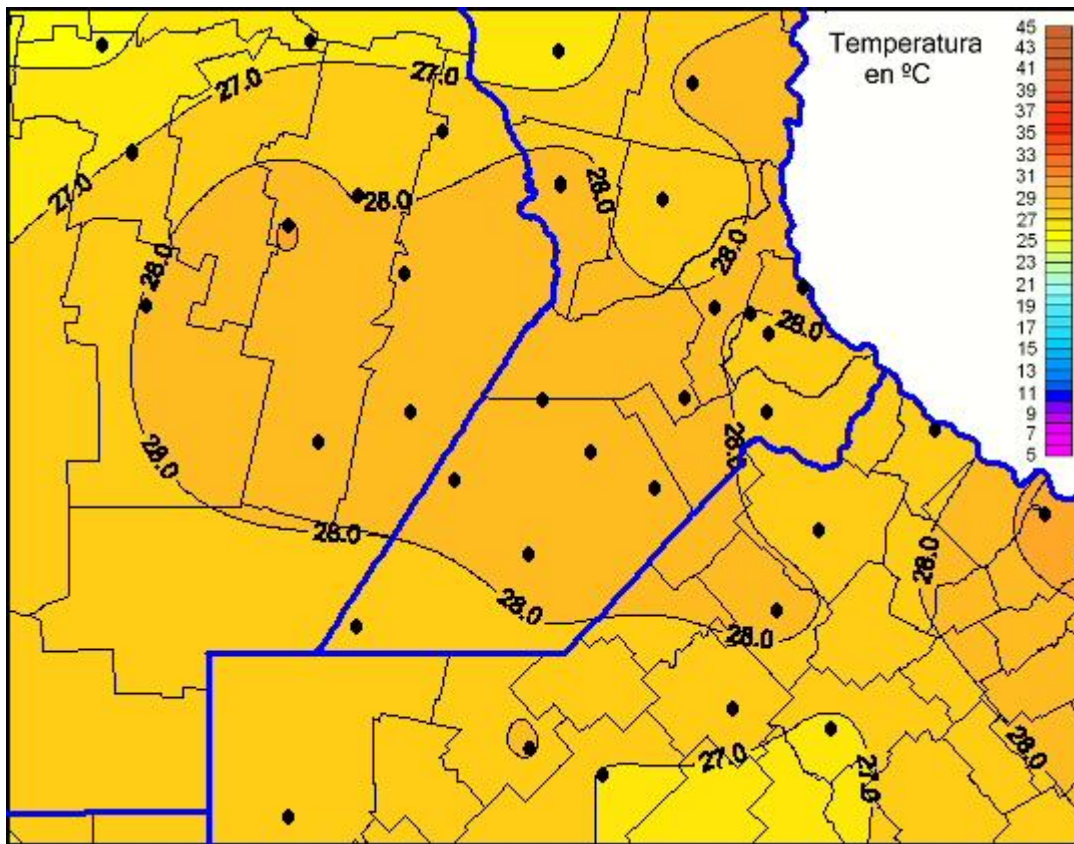

Temperaturas Máximas

Mapa de temperaturas máximas de las últimas 72 horas.
(Desde las 8:00AM hasta las 8:00AM). Se actualiza a las 10:00hs.