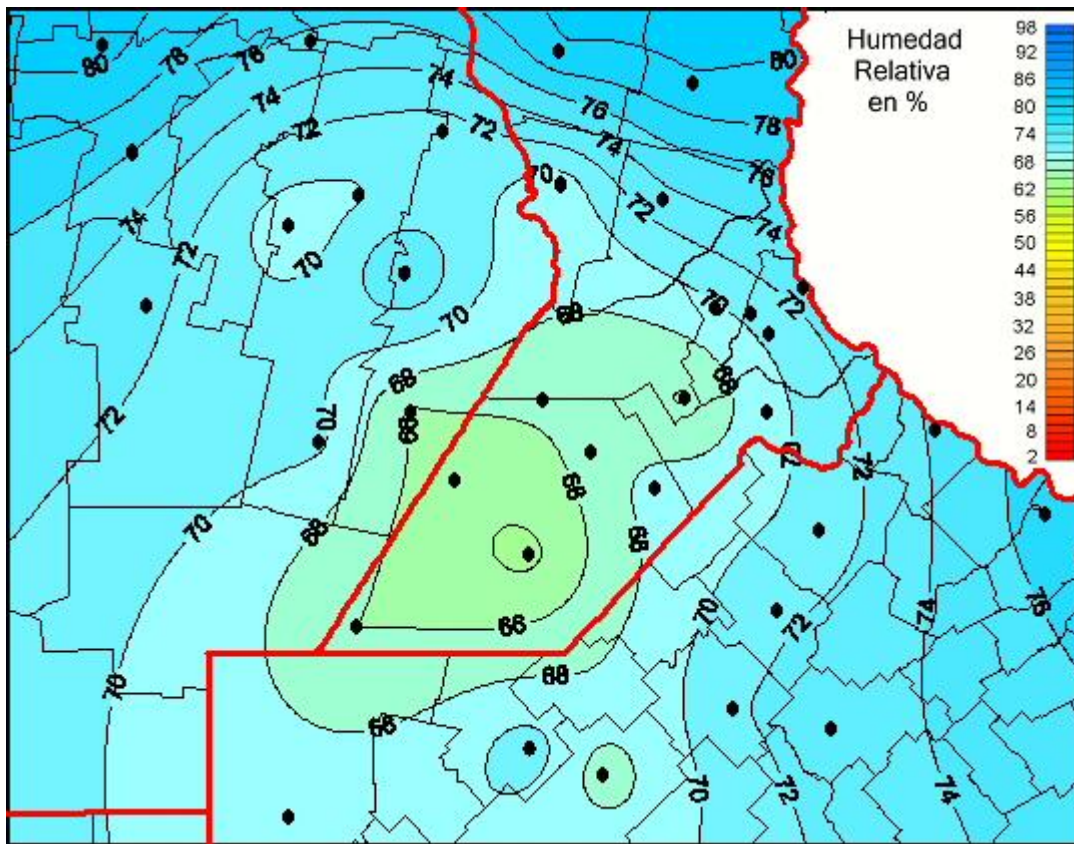

Humedad Relativa

Mapa de humedad relativa de las últimas 72 horas.
(Desde las 8:00AM hasta las 8:00AM). Se actualiza a las 10:00hs.