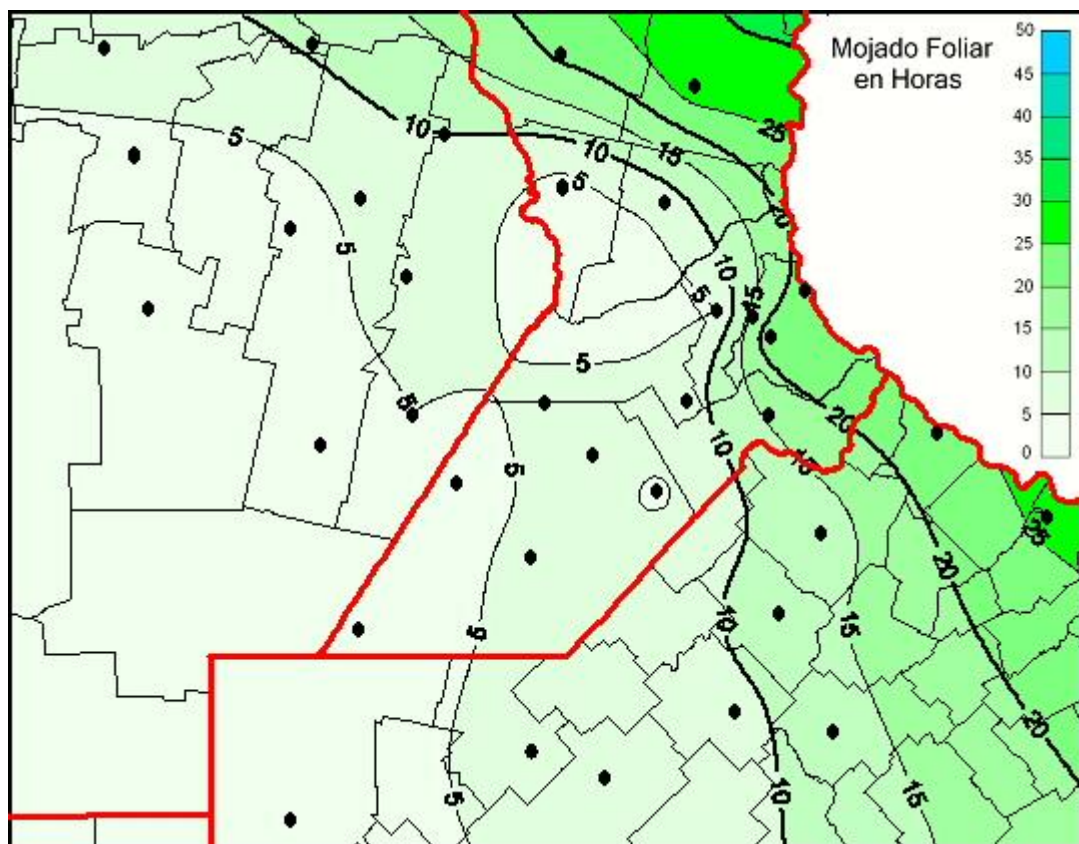

Humedad de Hoja

Mapa de humedad de hoja de las últimas 72 horas.
(Desde las 8:00AM hasta las 8:00AM). Se actualiza a las 10:00hs.