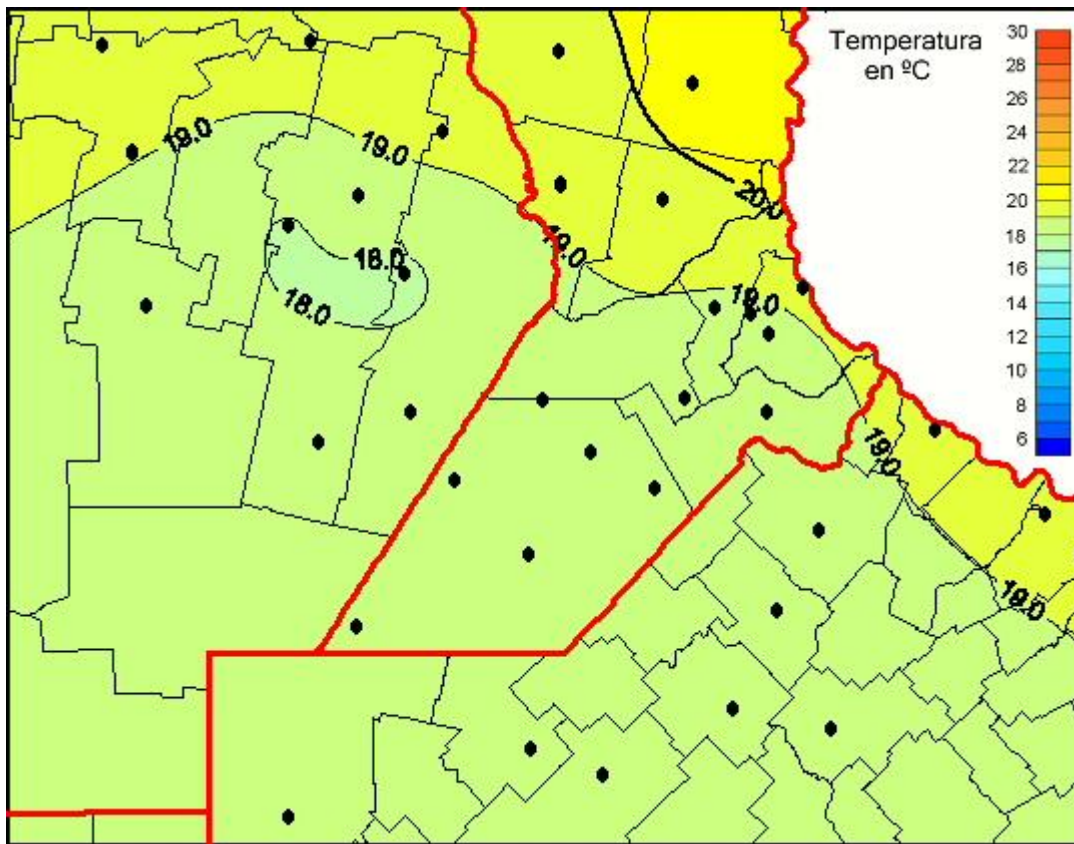

Temperaturas Medias

Mapa de temperaturas medias de las las últimas 24 horas.
(Desde las 8:00AM hasta las 8:00AM). Se actualiza a las 10:00hs.