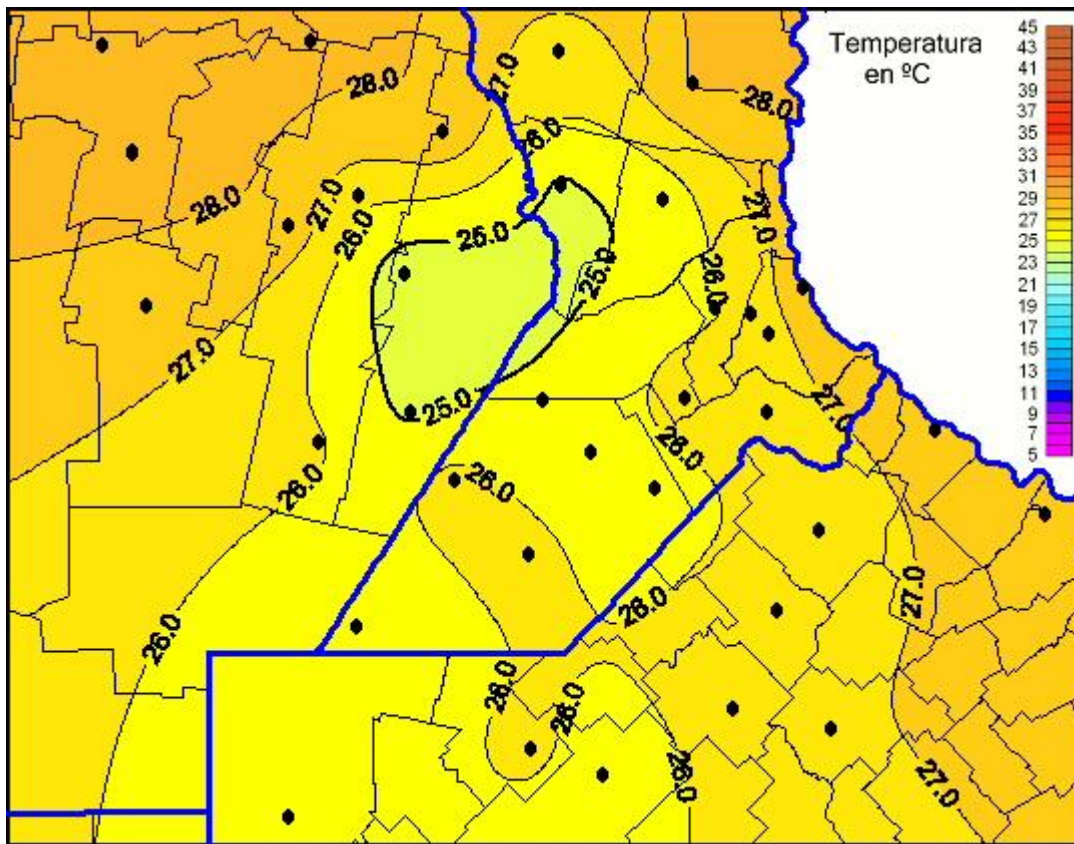

Temperaturas Máximas

Mapa de temperaturas máximas de las últimas 24 horas.
(Desde las 8:00AM hasta las 8:00AM). Se actualiza a las 10:00hs.