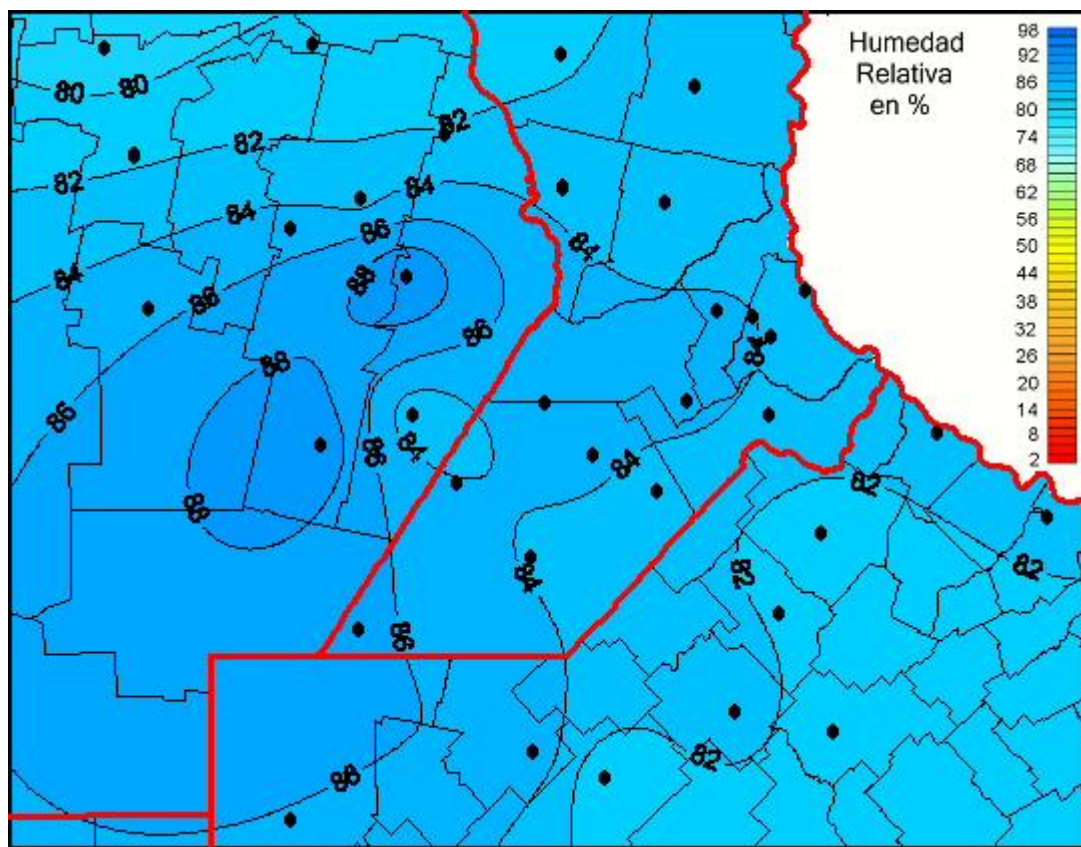

Humedad Relativa

Mapa de humedad relativa de las las últimas 24 horas.
(Desde las 8:00AM hasta las 8:00AM). Se actualiza a las 10:00hs.