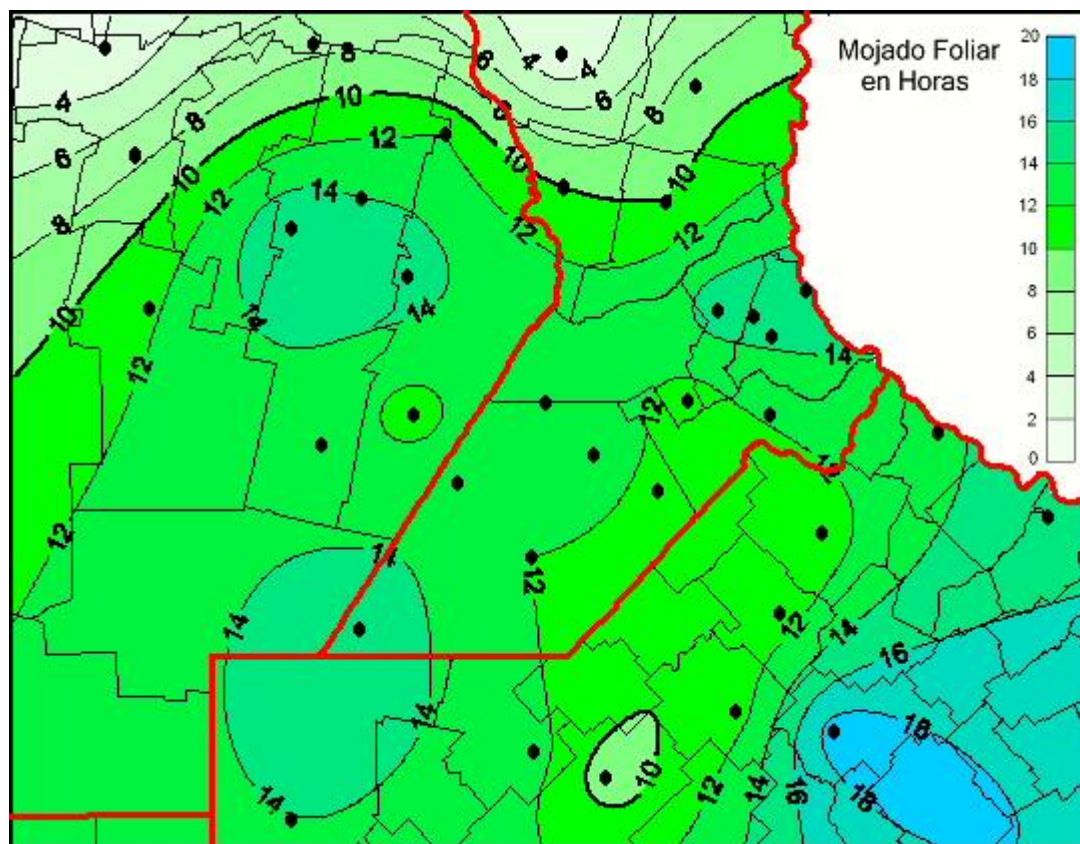

Humedad de Hoja

Mapa de humedad de hoja de las las últimas 24 horas.
(Desde las 8:00AM hasta las 8:00AM). Se actualiza a las 10:00hs.