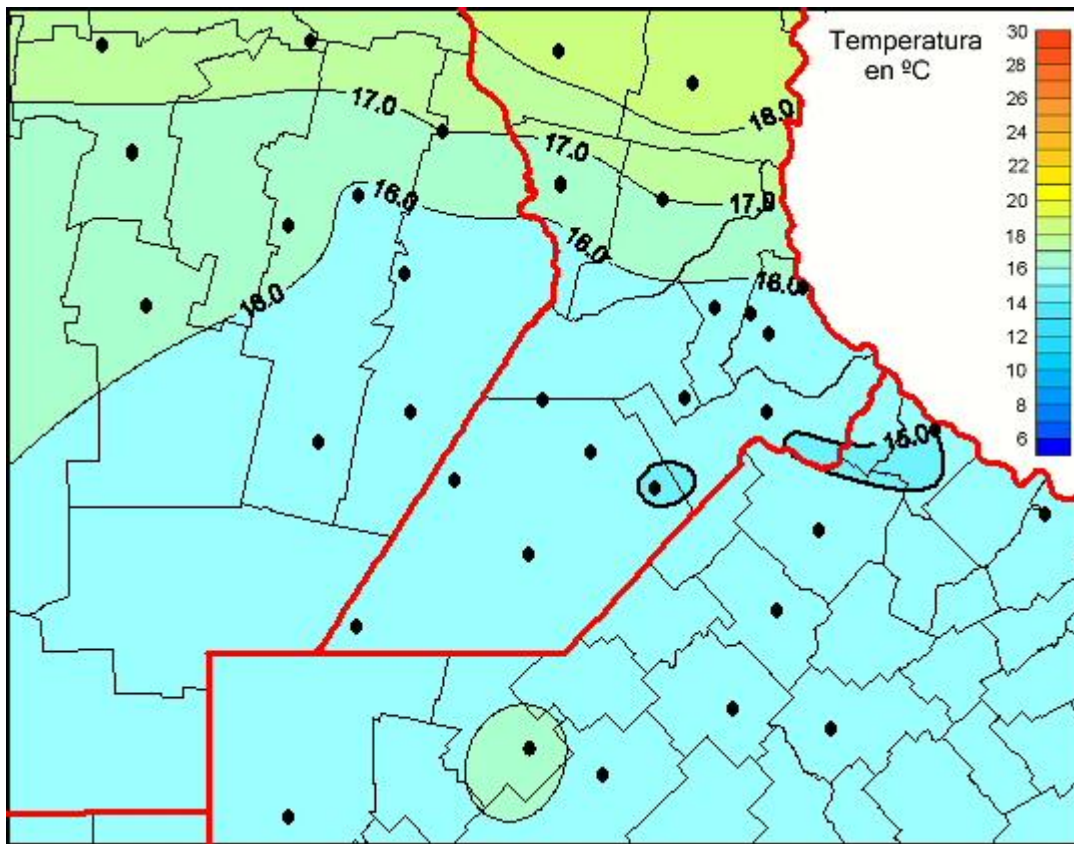

Temperaturas Medias

Mapa de temperaturas medias de las las últimas 24 horas.
(Desde las 8:00AM hasta las 8:00AM). Se actualiza a las 10:00hs.