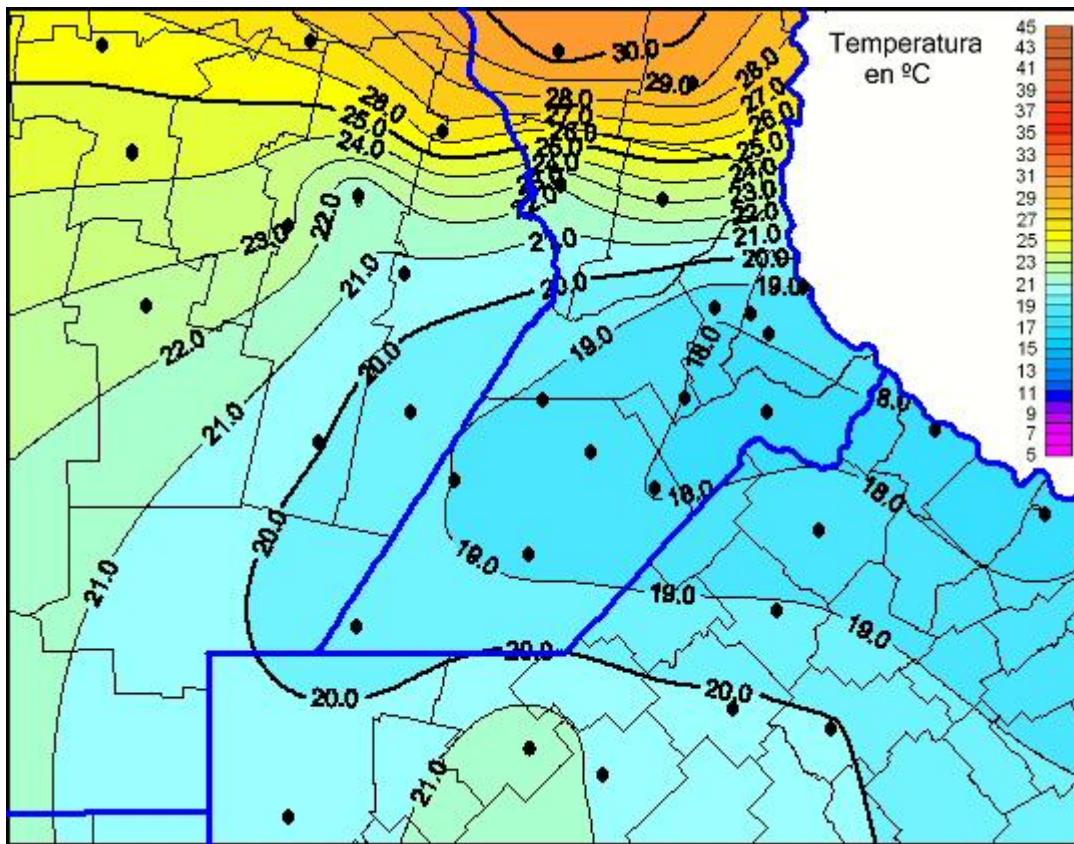

Temperaturas Máximas

Mapa de temperaturas máximas de las últimas 24 horas.
(Desde las 8:00AM hasta las 8:00AM). Se actualiza a las 10:00hs.