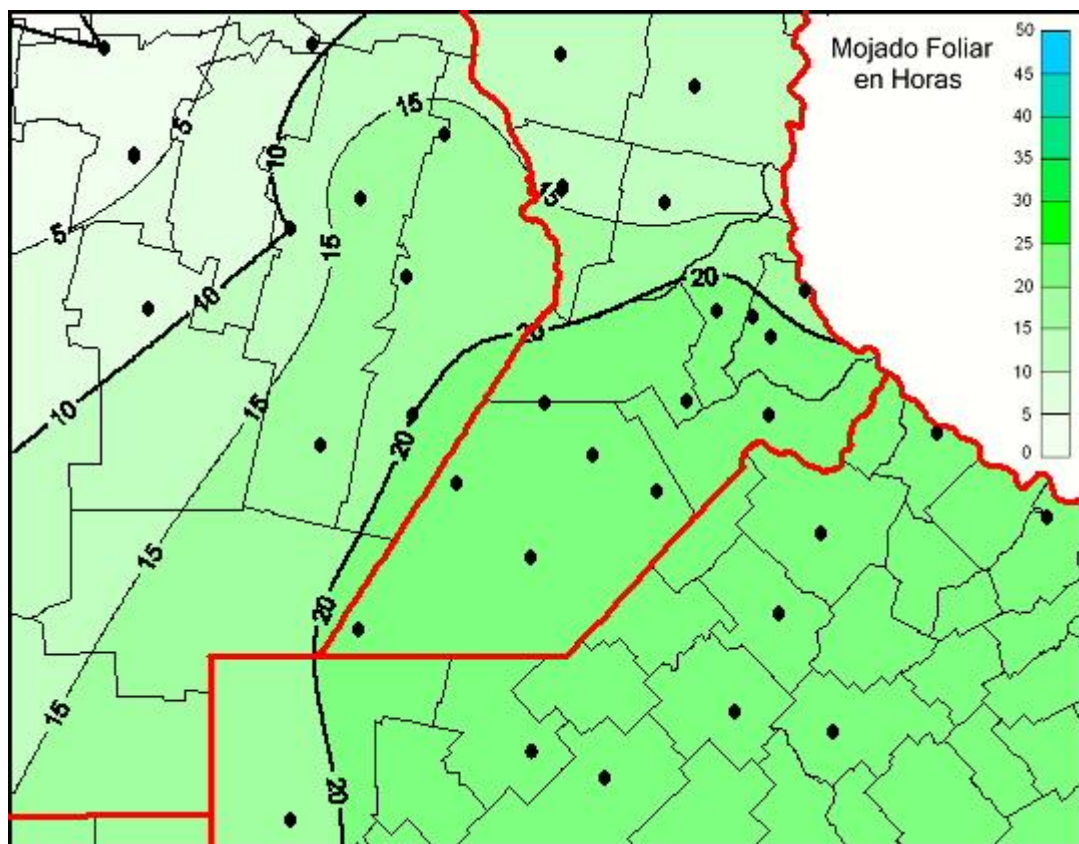

Humedad de Hoja

Mapa de humedad de hoja de las últimas 24 horas.
(Desde las 8:00AM hasta las 8:00AM). Se actualiza a las 10:00hs.