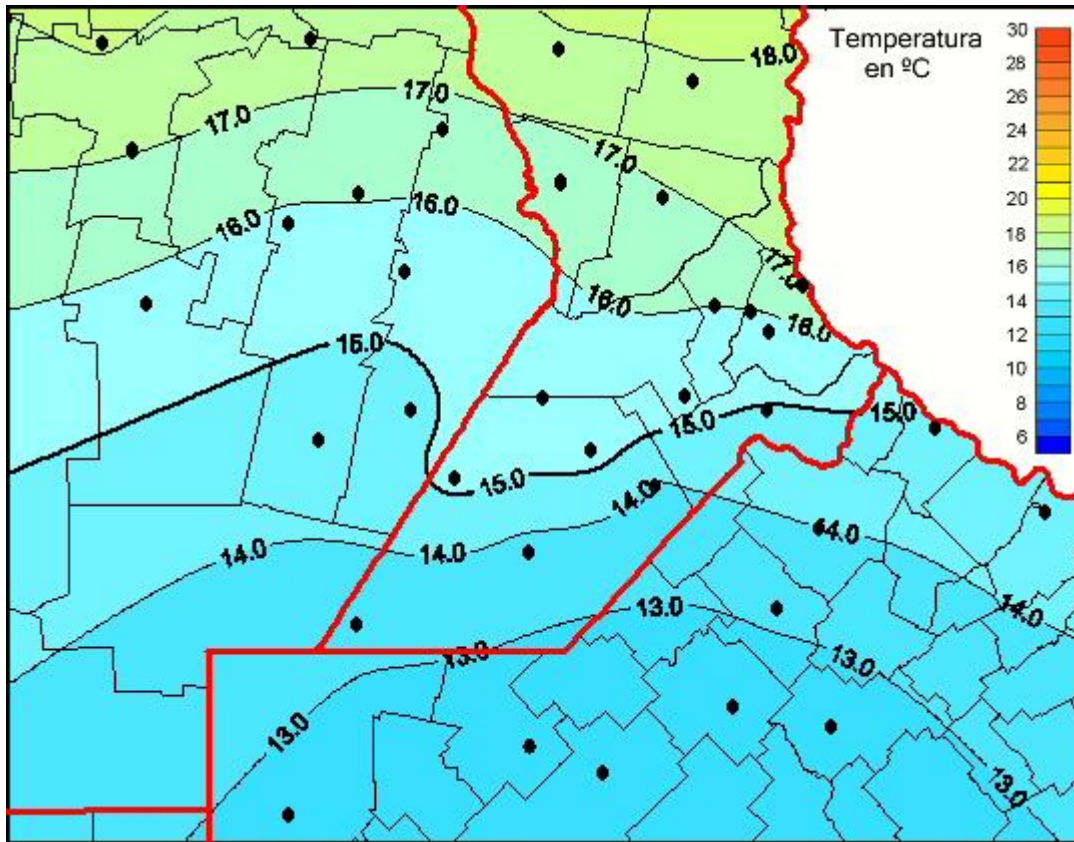

Temperaturas Medias

Mapa de temperaturas medias de las últimas 24 horas.
(Desde las 8:00AM hasta las 8:00AM). Se actualiza a las 10:00hs.