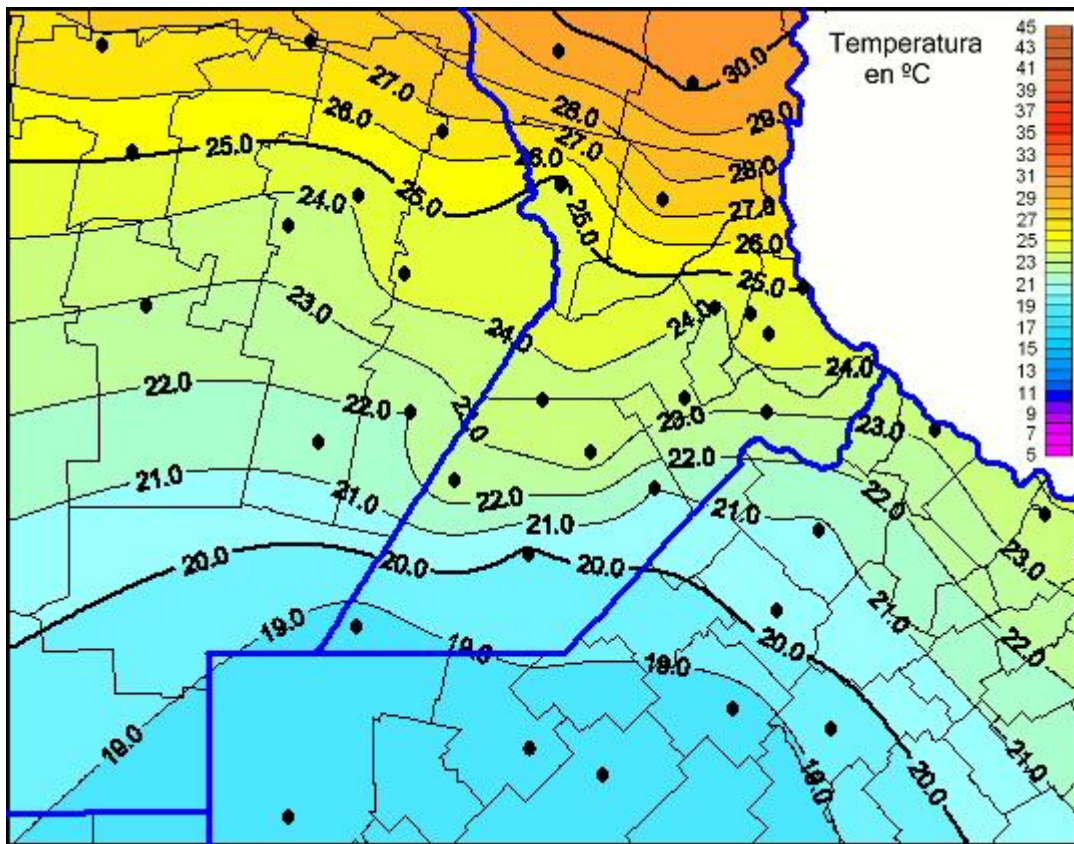

# Temperaturas Máximas

Mapa de temperaturas máximas de las últimas 24 horas.  
(Desde las 8:00AM hasta las 8:00AM). Se actualiza a las 10:00hs.