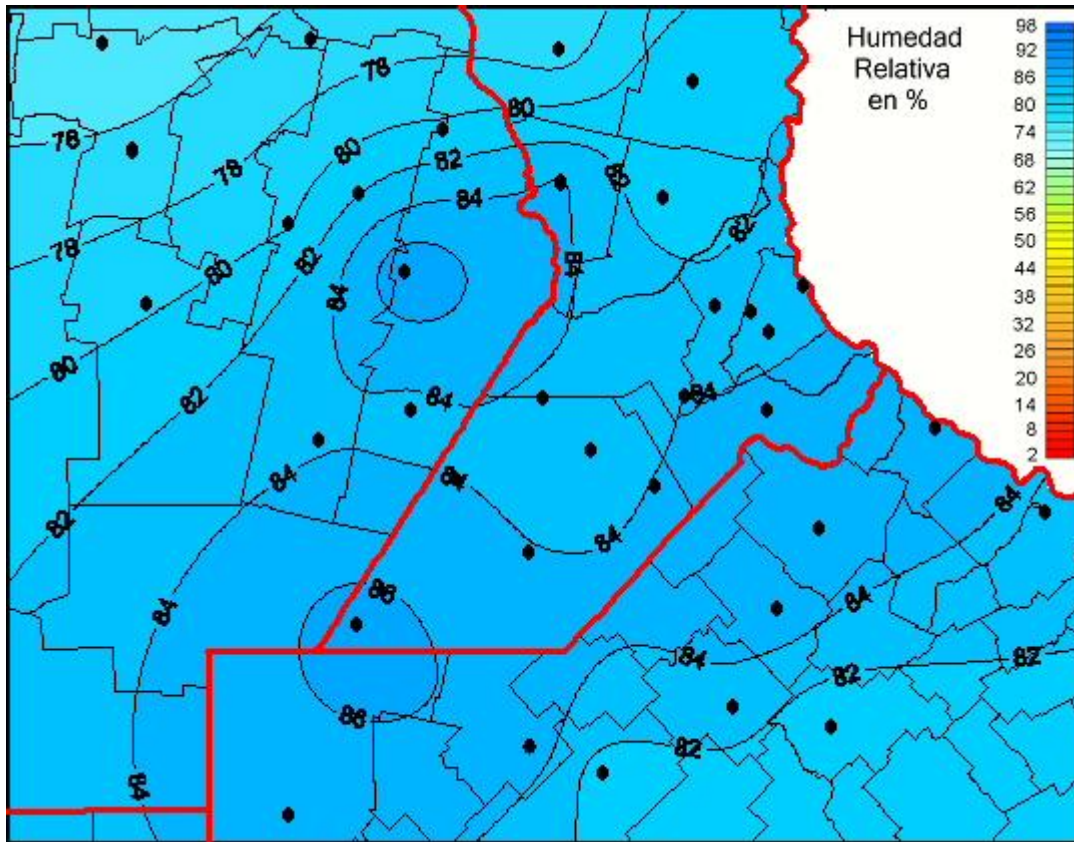

Humedad Relativa

Mapa de humedad relativa de las las últimas 24 horas.
(Desde las 8:00AM hasta las 8:00AM). Se actualiza a las 10:00hs.