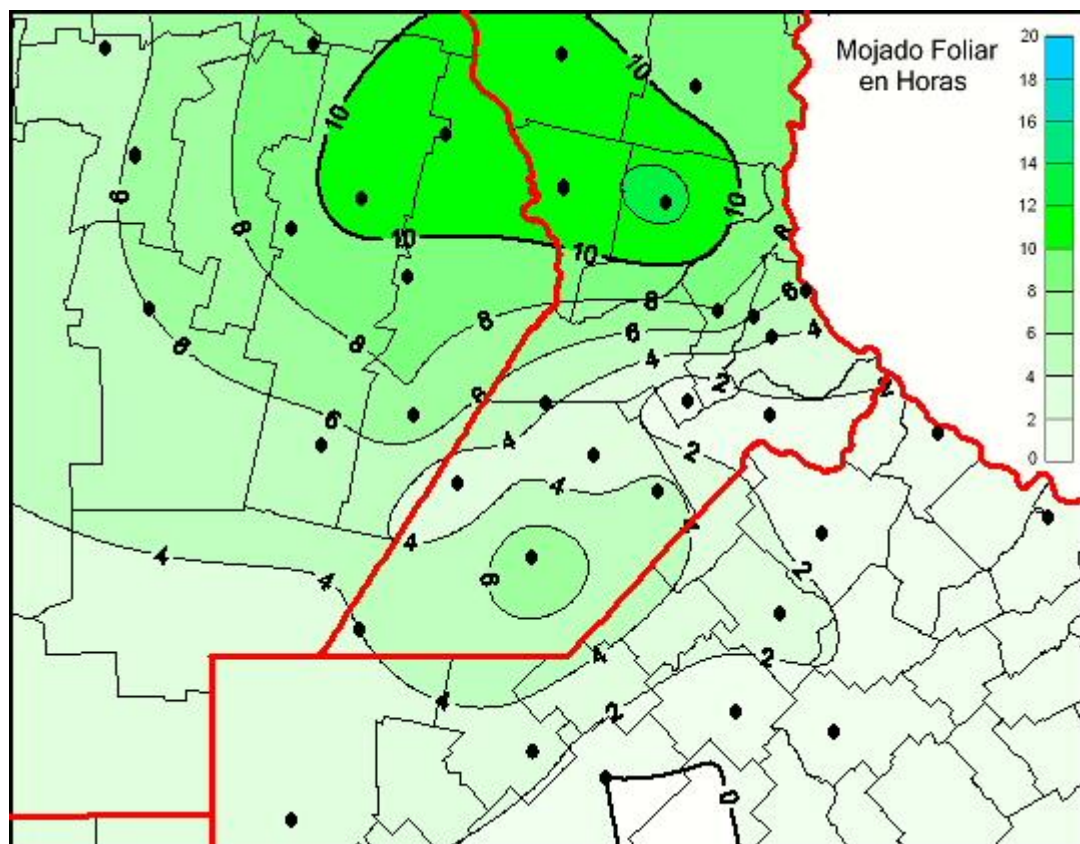

Humedad de Hoja

Mapa de humedad de hoja de las las últimas 24 horas.
(Desde las 8:00AM hasta las 8:00AM). Se actualiza a las 10:00hs.